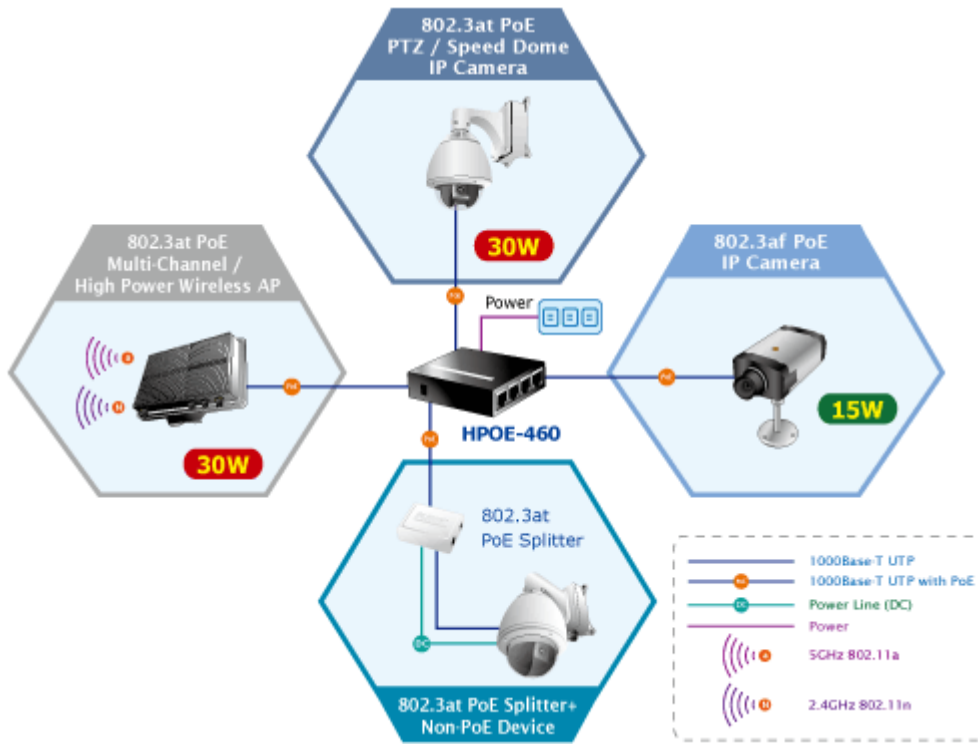

PLANET HPOE-460

Cena celkem:	3 015 Kč (bez DPH: 2 492 Kč)
Běžná cena:	3 316 Kč
Ušetříte:	301 Kč
Kód zboží:	NAOPNT100002
Part No.:	HPOE-460
Záruka:	38 měs.
Stav:	Nové zboží

Popis

PLANET HPOE-460

PoE 4portový injektor pro napájení po Ethernetovém kabelu. Standard IEEE 802.3at, Mid-Span, napájecí výkon 120 W. 4 porty data-in, 4 porty data+power out. Napájení DC 52-56 V.

PoE (power over ethernet) Injektor HUB pro napájení zařízení po ethernetu podle IEEE 802.3af a vícepříkonových zařízení IEEE 802.3at. Je navržen pro napájení zařízení jako jsou PTZ nebo Speedome IP kamery nebo WiFi přístupové body. K dispozici jsou celkem 4 porty s celkovým výstupním výkonem 120 W, injektor je průchozí, napájení přidružuje na již stávající ethernet Cat5/5e/6 vedení.

Pokud koncové zařízení nepodporuje IEEE802.3at budete potřebovat POE-161S, které pro danou kabelovou trasu napájení pro vzdálené zařízení poskytne.

ZÁKLADNÍ SPECIFIKACE

Rozhraní: 8× RJ-45 10/100/1000 Mbps : 4× Data input, 4× Data + Power output

Celkový napájecí výkon: do 120 W, IEEE 802.3af, IEEE 802.3at

Zatížitelnost portu: až 30,8 W

Napájení: DC 52-56 V

Provozní teplota: 0 až 50 °C

Rozměry: 97 × 70 × 26 mm

Hmotnost: 220 g

 [Manuál](#)

 [Ostatní download](#)