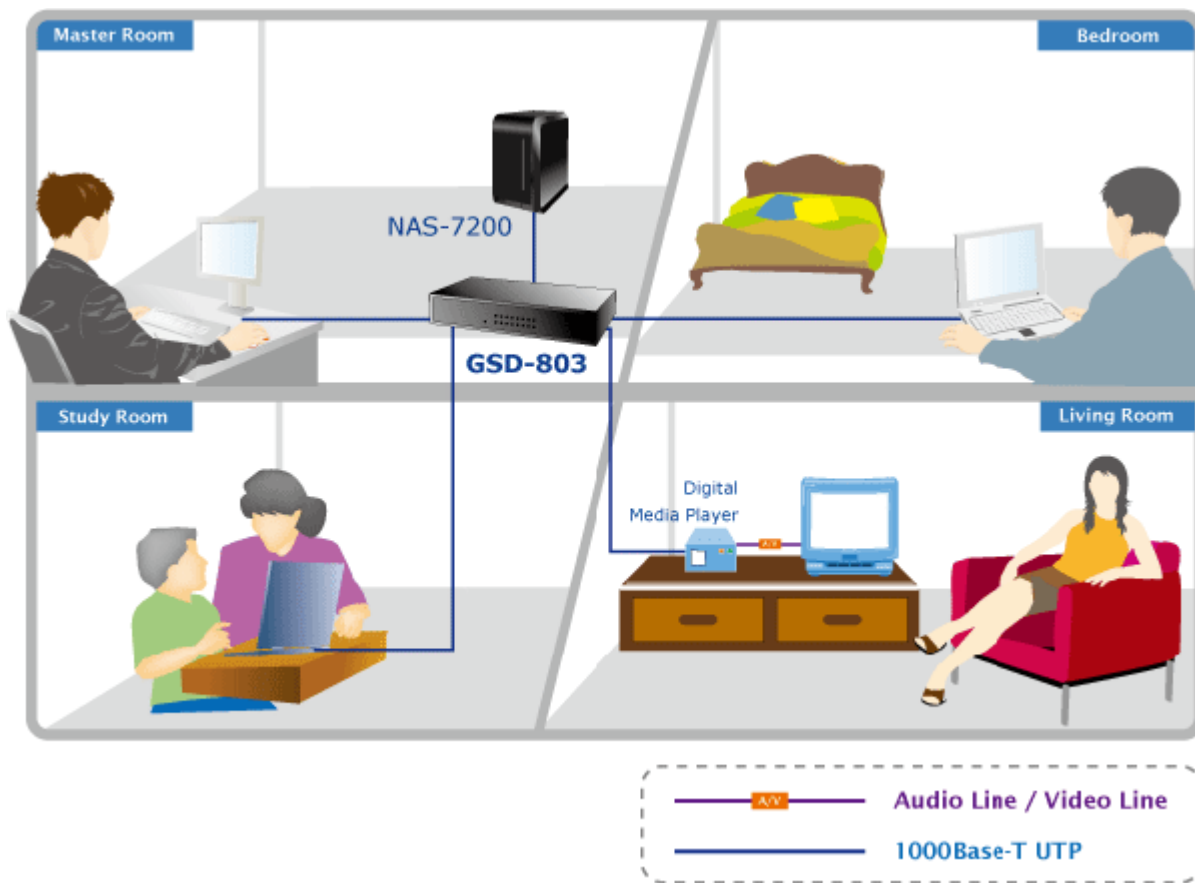

Gigabitové přepínače v miniaturním provedení pro stolní použití. Mají plnou propustnost, jsou neblokující, vybaveny architekturou Store and Forward. Rozměry jejich kovových skříněk dovolují jejich umístění do malých 10" rozvaděčů či nenápadné uložení kdekoliv.

**ZÁKLADNÍ SPECIFIKACE****Fyzické vlastnosti:**

Porty: 8 x RJ-45 10/100/1000BASE-T

Paměť: 4k MAC adres

Propustnost: sběrnice 16 Gbps, provozně 11,9 Mpps (64B)

Podpora přenosu: JumboFrame 9KB

Provedení: desktop

Napájení: externí zdroj 5V DC, celkový příkon do 3,4W

Ochrana: bez ochrany

Provozní teplota: 0 - 50°C

Rozměry: 155 x 86 x 26 mm

Hmotnost: 348 g

Intelligent Power Savings

Power Saving **40%**

*Full Port link/Cable length < 20m