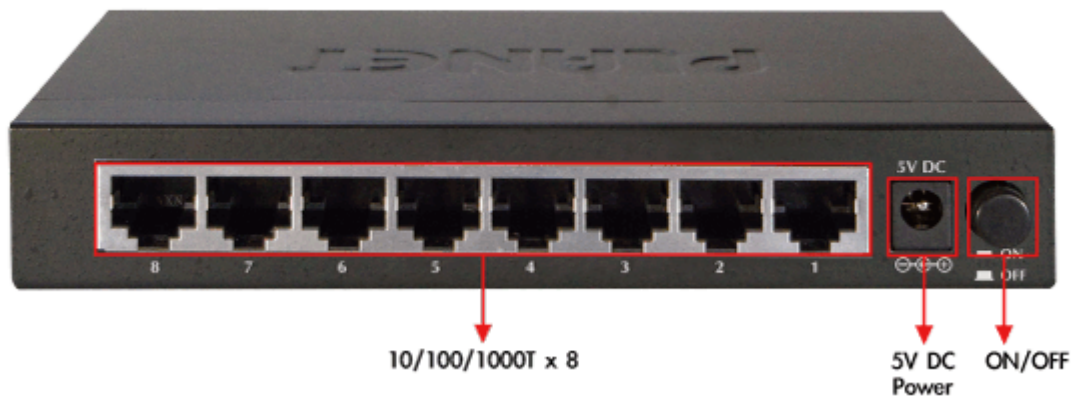

SWITCH PLANET GSD-803

Cena celkem:	687 Kč
	(bez DPH: 568 Kč)
Běžná cena:	756 Kč
Ušetříte:	69 Kč
Kód zboží:	NAPPNT1036
Part No.:	GSD-803
Záruka:	38 měs.
Stav:	Nové zboží

Popis**PLANET GSD-803**

8portový Gigabitový desktopový přepínač. Autodetekce rychlosti a typu kabelu. Kovová skříň. Energeticky efektivní ethernet zařízení podle 802.3az (EEE) a EuP, bez ventilátorů, ext.napájení.

Gigabitové přepínače v miniaturním provedení pro stolní použití. Mají plnou propustnost, jsou neblokující, vybaveny architekturou Store and Forward. Rozměry jejich kovových skříněk dovolují jejich umístění do malých 10" rozvaděčů či nenápadné uložení kdekoliv.

**ZÁKLADNÍ SPECIFIKACE****Fyzické vlastnosti:**

Porty: 8 x RJ-45 10/100/1000BASE-T

Paměť: 4k MAC adres

Propustnost: sběrnice 16 Gbps, provozně 11,9 Mpps (64B)

Podpora přenosu: JumboFrame 9KB

Provedení: desktop

Napájení: externí zdroj 5V DC, celkový příkon do 3,4W

Ochrana: bez ochrany

Provozní teplota: 0 - 50°C

Rozměry: 155 x 86 x 26 mm

Hmotnost: 348 g

Intelligent Power Savings

Power Saving **40%**

*Full Port link/Cable length < 20m