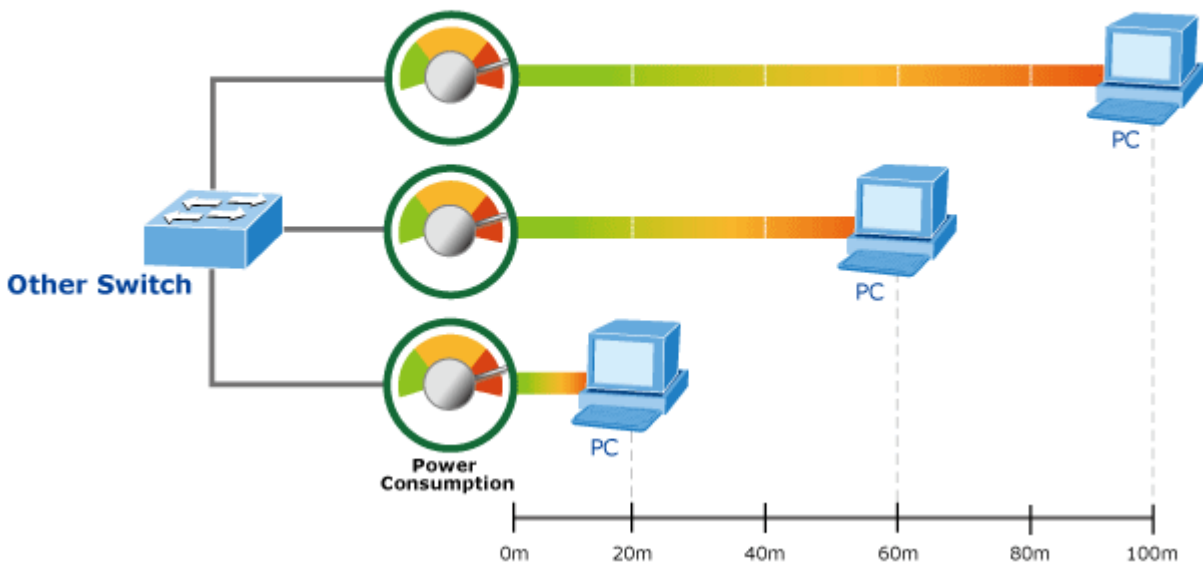

Gigabitové přepínače v miniaturním provedení pro stolní použití. Mají plnou propustnost, jsou neblokující, vybaveny architekturou Store and Forward. Rozměry jejich kovových skříněk dovolují jejich umístění do malých 10" rozvaděčů či nenápadné uložení kdekoliv.

Napájení: externí zdroj 5V DC, celkový příkon do 3,4W

Ochrana: bez ochrany

Provozní teplota: 0 - 50°C

Rozměry: 155 x 86 x 26 mm

Hmotnost: 348 g

Intelligent Power Savings

Power Saving **40%**

*Full Port link/Cable length < 20m