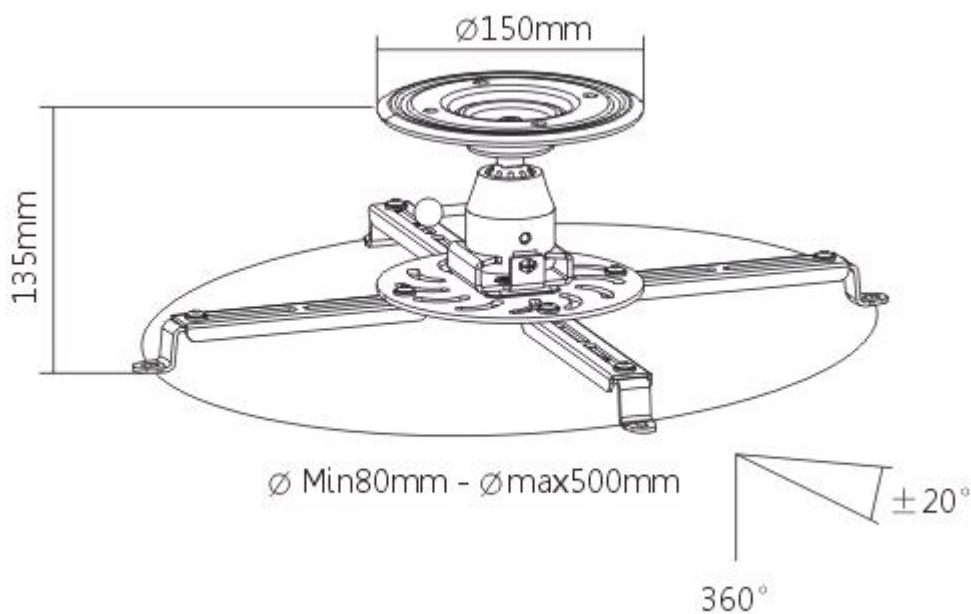

Držák na strop pro projektory. Maximální zatížení tohoto držáku je **25 kg**. Držák nabízí naklopení 20° a otočení 360°.

**ZÁKLADNÍ SPECIFIKACE****Max. zatížení:** 25 kg**Vzdálenost od stropu:** 135 mm**Materiál:** ocel**Barva:** bílá