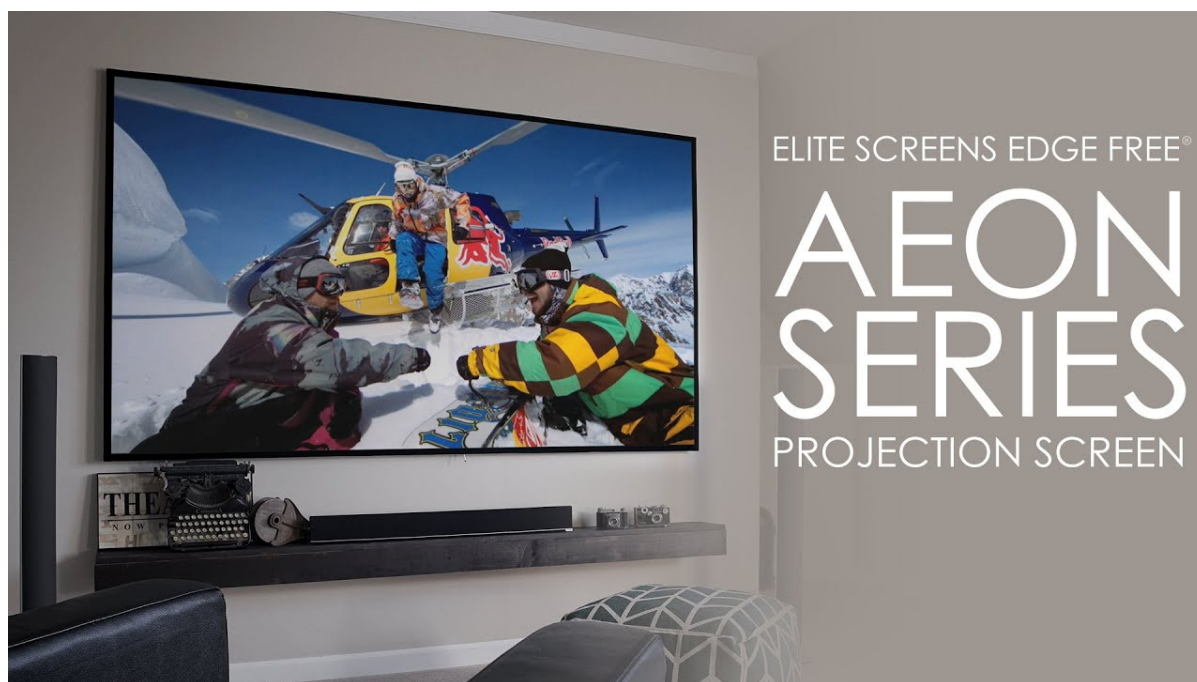

Popis**Elite Screens AR100DHD3**

Projekční plátno v pevném rámu s úhlopříčkou **100"** a poměrem stran **16 : 9**. Ideální pro domácí použití v kombinaci s projektorem. Materiál **CineGrey 3D** je referenční kvalitní materiál vyvinutý pro prostředí s minimální kontrolou nad osvětlením místnosti. Plátno podporuje **aktivní 3D, 4K Ultra HD, HDR** a nabízí šířku zorného úhlu **90°**. Plátno je nataženo přes podkladový rám, **působí tedy bezrámovým dojmem** (možnost instalace ultratenké lišty).

- Série Aeon Edge Free - bezrámové/bezokrajové projekční plátno v pevném rámu
- Ideální pro domácí použití
- Aktivní 3D, 4K Ultra HD
- Lehká hliníková konstrukce s děleným rámem
- Snadná montáž a instalace
- Edge Free (bezokrajové) + možnost instalace ultratenké lišty

Plátno CineGrey 3D není kompatibilní s projektory s ultrakrátkou projekční vzdáleností.

ZÁKLADNÍ SPECIFIKACE

Úhlopříčka: 100" (254 cm)

Poměr stran: 16 : 9

Typ plátna: pevný rám, Edge Free (bezokrajové)

Rozměry plátna: 124,5 × 221,4 cm

Materiál plátna: CineGrey 3D

Odrazivost plátna (gain): 1.2

Projekční vzdálenost: normal

Barva rámu: černá

CineGrey 3D

1. Materiál plátna CineGrey 3D
2. 90° pozorovací úhel (45° vlevo a vpravo)
3. Gain 1.2
4. Certifikace ISF pro přesné barevné body, teplotu barev a dynamický rozsah
5. Aktivní 3D & 4K/8K Ultra HD & HDR Ready
6. Polarizovaný pro pasivní 3D aplikace
7. Schopnost zlepšit jas, barvy a kontrast v podmínkách okolního světla
8. Přesné zobrazení barev – plochá spektrální odezva
9. Zvýšení kontrastu oproti standardnímu matně bílému povrchu
10. Nehořlavý – splňuje normy NFPA 701
11. Odolný proti plísním, povrch obrazovky lze čistit hadříkem z mikrovlákna a vodou
12. Vhodné pro projektory s běžnou projekční vzdáleností (není kompatibilní s projektory s krátkou/velmi krátkou projekční vzdáleností)