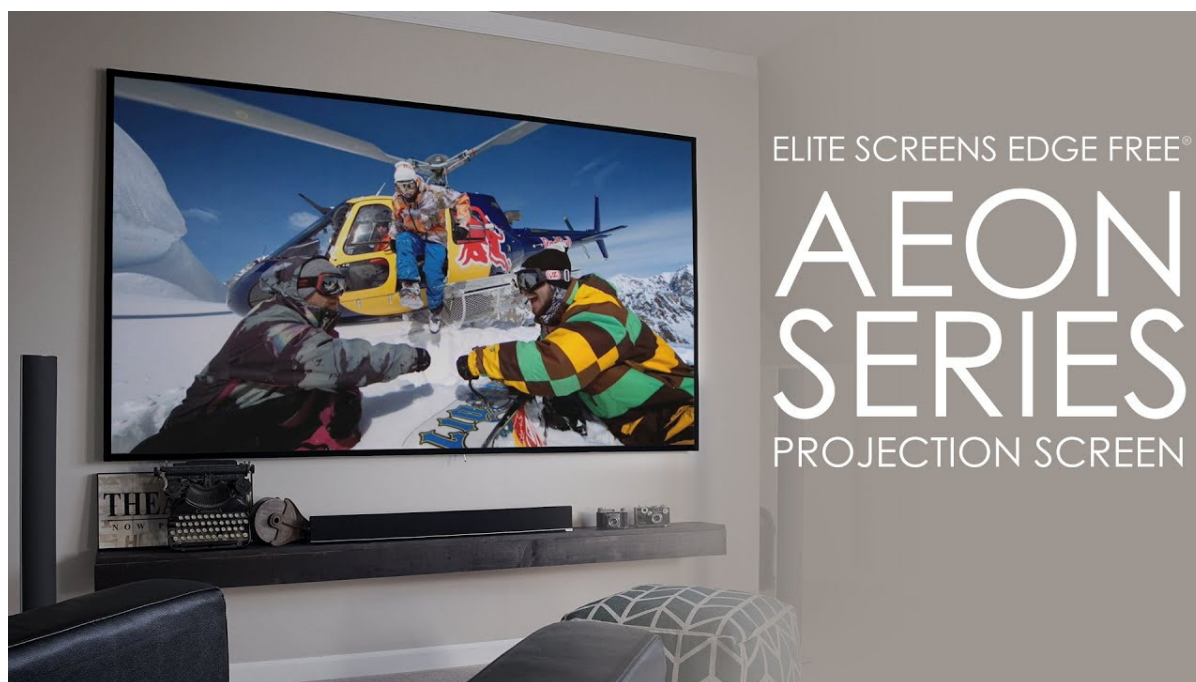

Projekční plátno v pevném rámu s úhlopříčkou **100"** a poměrem stran **16 : 9**. Ideální pro domácí použití v kombinaci s projektorem. Materiál **CineWhite** má široký rozptyl světla, černobílý kontrast a přirozené barevné ztvárnění. Plátno podporuje **HDR, aktivní 3D a 4K Ultra HD Ready** a nabízí šířku zorného úhlu **180°**. Plátno je nataženo přes podkladový rám, **působí tedy bezrámovým dojmem** (možnost instalace ultratenké lišty).

- Série Aeon Edge Free - bezrámové/bezokrajové projekční plátno v pevném rámu
- Ideální pro domácí použití
- Aktivní 3D, 4K Ultra HD
- Lehká hliníková konstrukce s děleným rámem
- Snadná montáž a instalace
- Edge Free (bezokrajové) + možnost instalace ultratenké lišty

Barva rámu: černá

CineWhite

1. Materiál plátna CineWhite
2. 180° pozorovací úhel (90° vlevo a vpravo)
3. Aktivní 3D & 4K/8K Ultra HD Ready
4. Matný bílý povrch (PVC Flexible)
5. Přirozené podání barev & rovnoměrný rozptyl světla
6. Černá zadní strana
7. Gain 1.1
8. Vhodné pro projektory s krátkou i velmi krátkou projekční vzdáleností a běžné projektory

CineWhite je vysoce kvalitní povrch projekčního plátna, který poskytuje rovnoměrný rozptyl světla, vynikající reprodukci barev a ostrý obraz. Ideální pro různé typy projekce.

Jak instalovat projekční plátno