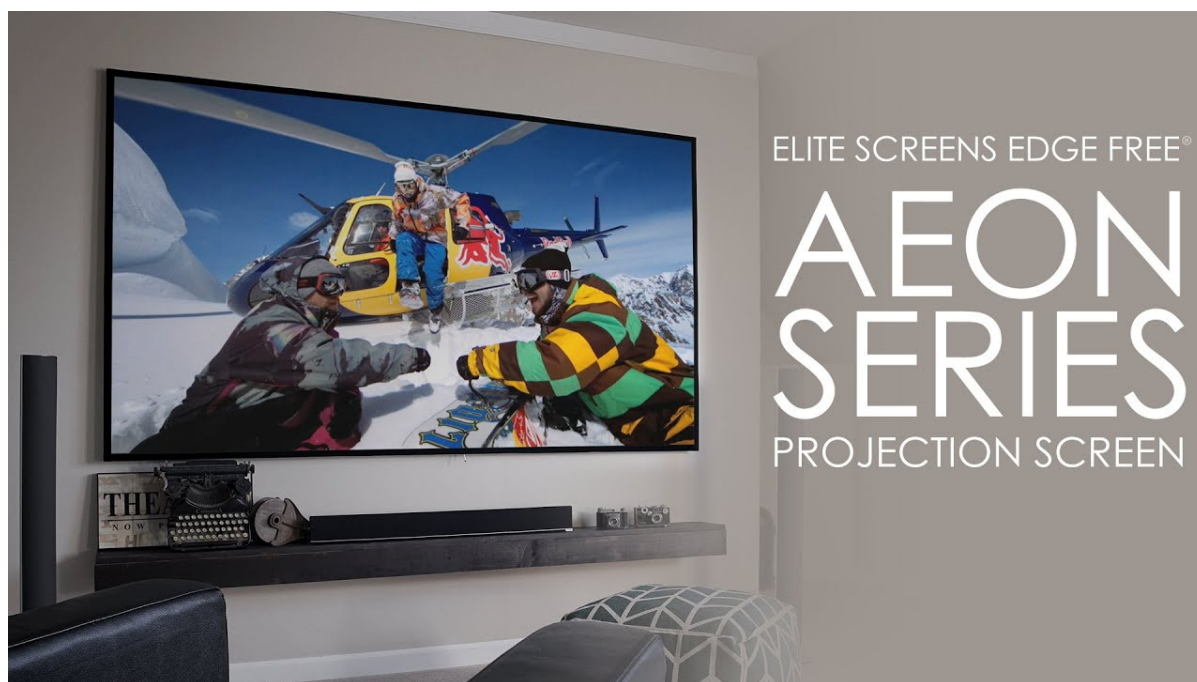

Popis**Elite Screens AR110DHD3**

Projekční plátno v pevném rámu s úhlopříčkou **110"** a poměrem stran **16 : 9**. Ideální pro domácí použití v kombinaci s projektořem. Materiál **CineGrey 3D** je referenční kvalitní materiál vyvinutý pro prostředí s minimální kontrolou nad osvětlením místnosti. Plátno podporuje **aktivní 3D, 4K Ultra HD, HDR** a nabízí šířku zorného úhlu **90°**. Plátno je nataženo přes podkladový rám, **působí tedy bezrámovým dojmem** (možnost instalace ultratenké lišty).

- Série Aeon Edge Free - bezrámové/bezokrajové projekční plátno v pevném rámu
- Ideální pro domácí použití
- Aktivní 3D, 4K Ultra HD
- Lehká hliníková konstrukce s děleným rámem
- Snadná montáž a instalace
- Edge Free (bezokrajové) + možnost instalace ultratenké lišty

Plátno CineGrey 3D není kompatibilní s projektory s ultrakrátkou projekční vzdáleností.

ZÁKLADNÍ SPECIFIKACE

Úhlopříčka: 110" (279,4 cm)

Poměr stran: 16 : 9

Typ plátna: pevný rám, Edge Free (bezokrajové)

Rozměry plátna: 137 × 243,6 cm

Materiál plátna: CineGrey 3D

Odrazivost plátna (gain): 1.2

Projekční vzdálenost: normal

Barva rámu: černá

CineGrey 3D

1. Materiál plátna CineGrey 3D
2. 90° pozorovací úhel (45° vlevo a vpravo)
3. Gain 1.2
4. Certifikace ISF pro přesné barevné body, teplotu barev a dynamický rozsah
5. Aktivní 3D & 4K/8K Ultra HD & HDR Ready
6. Polarizovaný pro pasivní 3D aplikace
7. Schopnost zlepšit jas, barvy a kontrast v podmínkách okolního světla
8. Přesné zobrazení barev – plochá spektrální odezva
9. Zvýšení kontrastu oproti standardnímu matně bílému povrchu
10. Nehořlavý – splňuje normy NFPA 701
11. Odolný proti plísním, povrch obrazovky lze čistit hadříkem z mikrovlákna a vodou
12. Vhodné pro projektory s běžnou projekční vzdáleností (není kompatibilní s projektory s krátkou/velmi krátkou projekční vzdáleností)