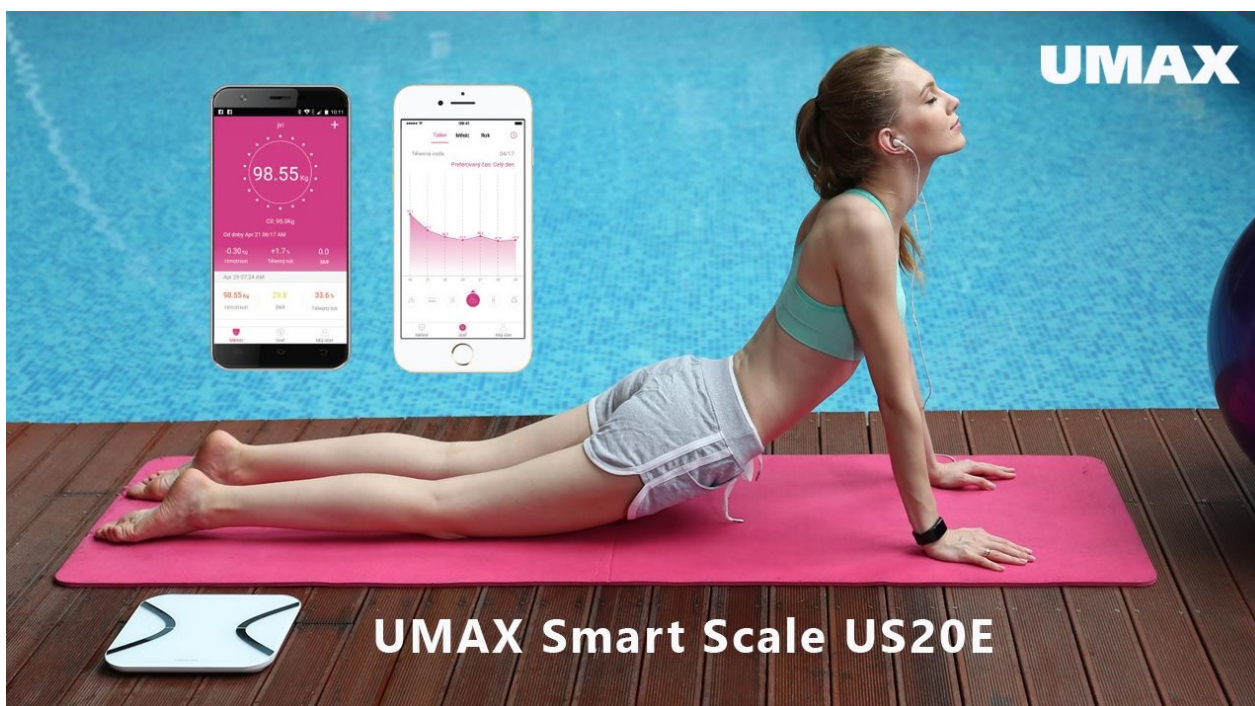

UMAX SMART SCALE US20E

Cena celkem:	537 Kč (bez DPH: 444 Kč)
Běžná cena:	591 Kč
Ušetříte:	54 Kč
Kód zboží:	ACCUMX1002
Part No.:	UB601
Záruka:	24 měs.
Stav:	Nové zboží

Popis

Chytrá váha UMAX Smart Scale US20E - změří i to, co nevidíte

UMAX Smart Scale US20E představuje zástupce nové generace chytrých osobních vah do každé moderní domácnosti. Kromě měření hmotnosti totiž umožňuje sledovat dalších **11 parametrů** vašeho těla. Díky tomu získáte **komplexní přehled** o své tělesné schránce. **Chytrá váha UMAX Smart Scale** vás jednoduše změří od hlavy až po paty a poskytne vám ucelený obrázek o vaší konstituci a tělesné kondici.

UMAX Smart Scale US20E

Chytrá váha nové generace, která využívá pokročilou technologii pro sledování hmotnosti a dalších tělesných parametrů. Smart Scale analyzuje tělesné složení **až 11 různých parametrů** a měří hmotnost prostřednictvím bioelektrické impedanční analýzy (BIA). Váha je propojena bezdrátově pomocí **Bluetooth 4.0** s mobilní aplikací **FeelFit Health Fitness Tool** v češtině, což umožňuje kontrolovat naměřená data, která potřebujete k převzetí kontroly nad vaší kondicí.