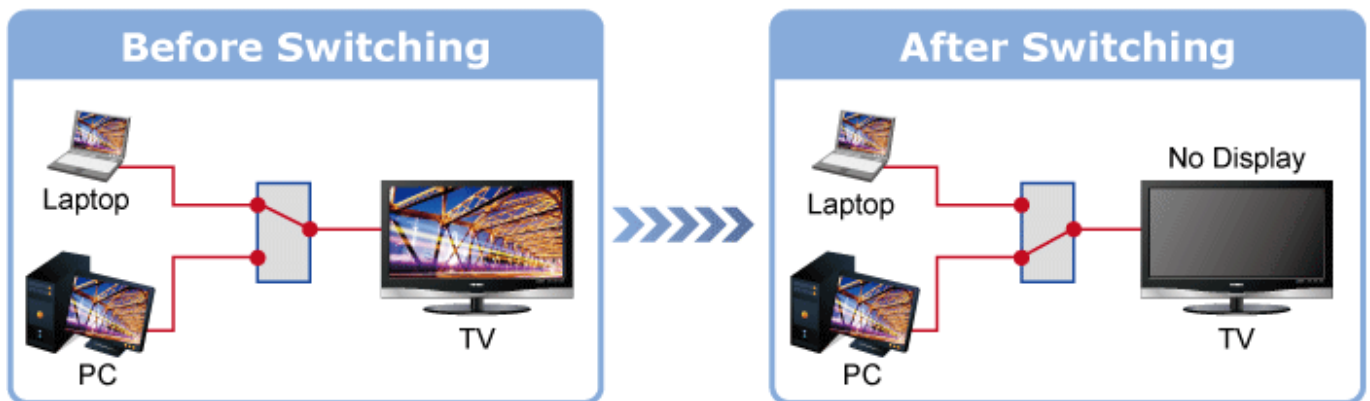

PŘIJÍMAČ PLANET IHD-200R

Cena celkem:	5 841 Kč (bez DPH: 4 827 Kč)
Běžná cena:	6 425 Kč
Ušetříte:	584 Kč
Kód zboží:	NETPLA1132
Part No.:	IHD-200R
Záruka:	26 měs.
Stav:	Nové zboží

Popis

Přijímač distribuce pro extender nebo video stěnu přes síť LAN (ethernet), podpora rozlišení HD až WUXGA. Přenos 16 nezávislých kanálů nebo 4 simultánních obrazů. Podpora funkce EDID. Spojení bod-bod nebo multicast. Web management, VESA montáž. Řešení pro IP distribuci video prezentací v prostředí LAN pro účely zobrazení na panelech a video stěnách. Jednotky přenosu podporují několik režimů od spojení vysílač-přijímač po multicast spojení bod vysílač-přijímače v režimech zobrazení pro jednotlivé monitory nebo jako video stěna. Video obraz lze zabezpečit proti zcizení obsahu metodou EDID, lze řídit kvalitu přenosu a vyhlazení videa pro kvalitní výstup.

Specifikace:

- LAN port RJ-45, 1000Base-T, standardy: IEEE 802.3, IEEE 802.3u, IEEE 802.3ab
- HDMI výstup
- zabezpečení přenosu HDCP (High-bandwidth Digital Content Protection)
- podporované rozlišení pro HDMI: 720p, 720i, 1080p, 1080i
- podporovaná rozlišení pro PC stanice: XGA (1024x768) / SXGA (1280x1024) / UXGA (1600x1200) / WSXGA (1440x900, 1600x1024) / WUXGA (1920 x 1200)
- Web management, přepínání kanálů pomocí DIP přepínače
- max. počet jednotek v síti: 16
- rozměry: 130 x 96 x 25 mm
- hmotnost: 450g
- napájení externím adaptérem 9-12V DC
- provozní teplota: 0-50°C

Extenter

Video stěna

Přenos více kanálů v jednom segmentu LAN

Příklad použití

Without Extended Display Identification Data

Network Configuration

Ochrana EDID

Supports Extended Display Identification Data