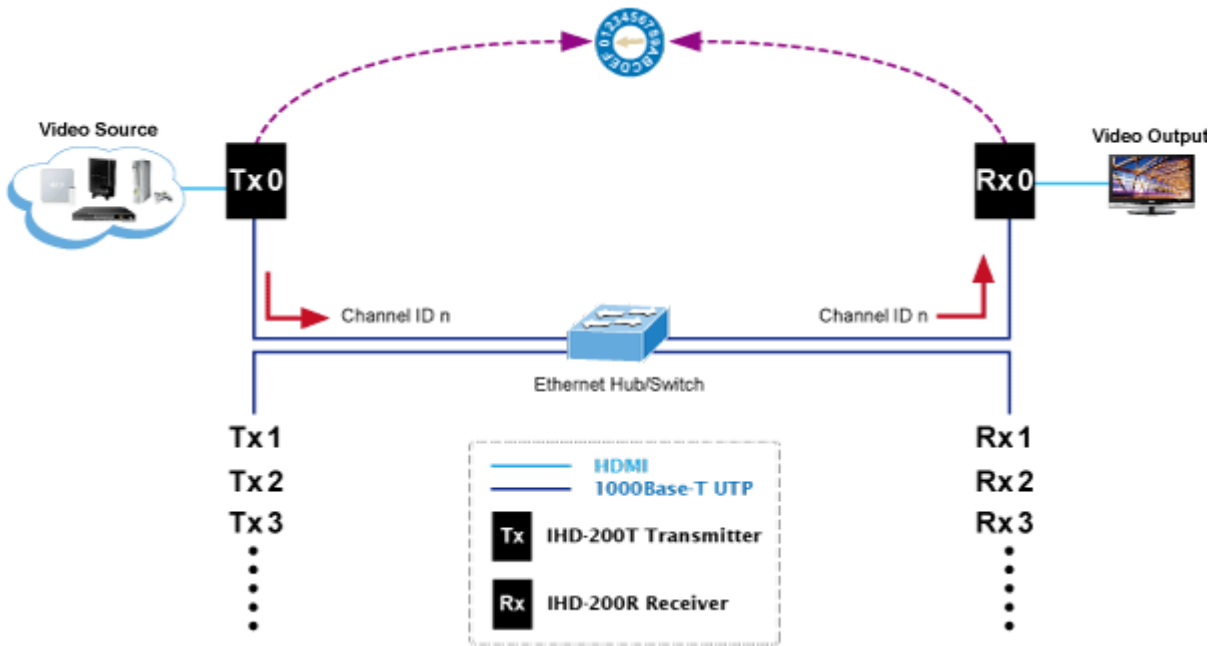

PŘIJÍMAČ PLANET IHD-200R

Cena celkem:	5 841 Kč (bez DPH: 4 827 Kč)
Běžná cena:	6 425 Kč
Ušetříte:	584 Kč
Kód zboží:	NETPLA1132
Part No.:	IHD-200R
Záruka:	26 měs.
Stav:	Nové zboží

Popis

Přijímač distribuce pro extender nebo video stěnu přes síť LAN (ethernet), podpora rozlišení HD až WUXGA. Přenos 16 nezávislých kanálů nebo 4 simultánních obrazů. Podpora funkce EDID. Spojení bod-bod nebo multicast. Web management, VESA montáž. Řešení pro IP distribuci video prezentací v prostředí LAN pro účely zobrazení na panelech a video stěnách. Jednotky přenosu podporují několik režimů od spojení vysílač-přijímač po multicast spojení bod vysílač-přijímače v režimech zobrazení pro jednotlivé monitory nebo jako video stěna. Video obraz lze zabezpečit proti zcizení obsahu metodou EDID, lze řídit kvalitu přenosu a vyhlazení videa pro kvalitní výstup.

Specifikace:

- LAN port RJ-45, 1000Base-T, standardy: IEEE 802.3, IEEE 802.3u, IEEE 802.3ab
- HDMI výstup
- zabezpečení přenosu HDCP (High-bandwidth Digital Content Protection)
- podporované rozlišení pro HDMI: 720p, 720i, 1080p, 1080i
- podporovaná rozlišení pro PC stanice: XGA (1024x768) / SXGA (1280x1024) / UXGA (1600x1200) / WSXGA (1440x900, 1600x1024) / WUXGA (1920 x 1200)
- Web management, přepínání kanálů pomocí DIP přepínače
- max. počet jednotek v síti: 16
- rozměry: 130 x 96 x 25 mm
- hmotnost: 450g
- napájení externím adaptérem 9-12V DC
- provozní teplota: 0-50°C

Extenter

Video stěna

Přenos více kanálů v jednom segmentu LAN

Příklad použití

Without Extended Display Identification Data

Network Configuration

Ochrana EDID

Supports Extended Display Identification Data