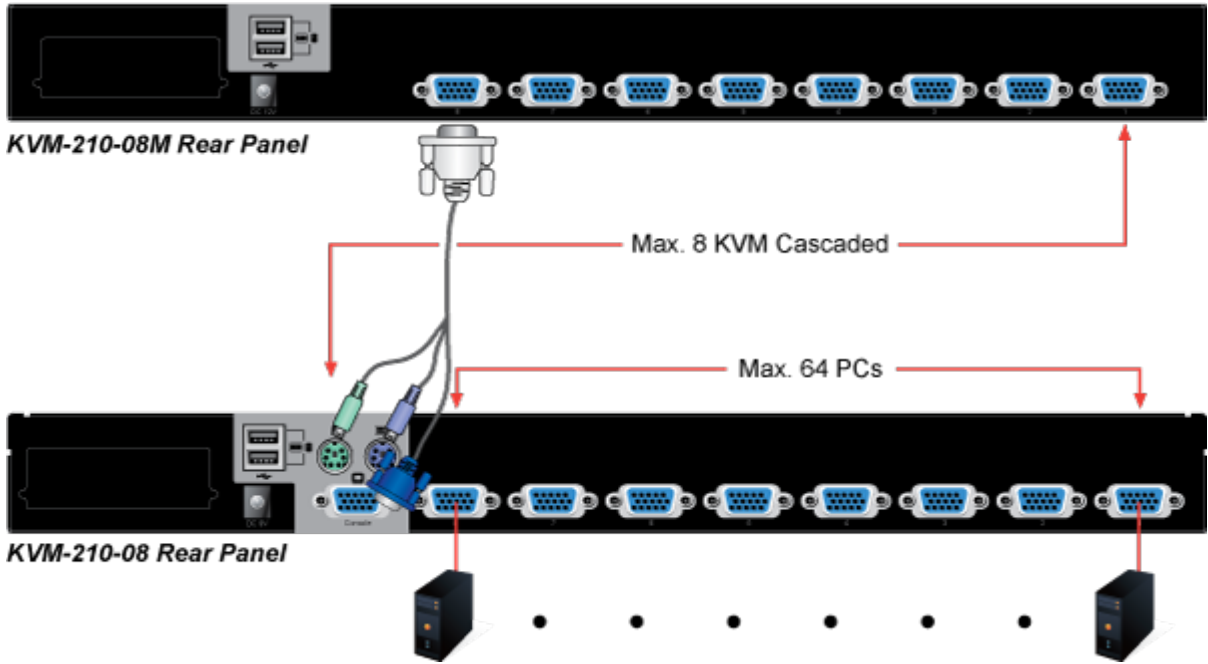

Konzole KVM (klávesnice-video-myš) v provedení 1U šuplíku na zasouvacích kolejnicích pro instalaci do 19" skříní. Konstrukcí optimalizuje prostorové řešení ovládací konzole v rozvaděčových skříních. Ovládá několik serverů a PC stanic, přepínání přímo z klávesnice.

Připojovací kabely: sdružují VGA, PS/2 klávesnici, PS/2 myš a USB. Součástí balení je 1 x kabel KVM-KC1-1.8.

Porty: 8x DIN 15 pro napojení počítače, 2x USB pro připojení uživatelské lokální periferie

Další vlastnosti:

Mechanické vlastnosti a prostředí:

Napájení: DC 12V

Pracovní teplota: 0 °C až 50 °C

Montáž: do 19" skříní, doporučujeme od hloubky 800 mm, podpurná lišta dovoluje pevnou instalaci i při hloubce 1000 mm

Rozměry: 611 x 556 x 44,5 mm

Hmotnost: 17,5 kg

Detail klávesnice a ovládacího panelu:

Zadní panel, zde foto modulu pro 8 PC:

Kaskádování:

KVM-210-08M Rear Panel

Max. 8 KVM Cascaded

Max. 64 PCs

KVM-210-08 Rear Panel