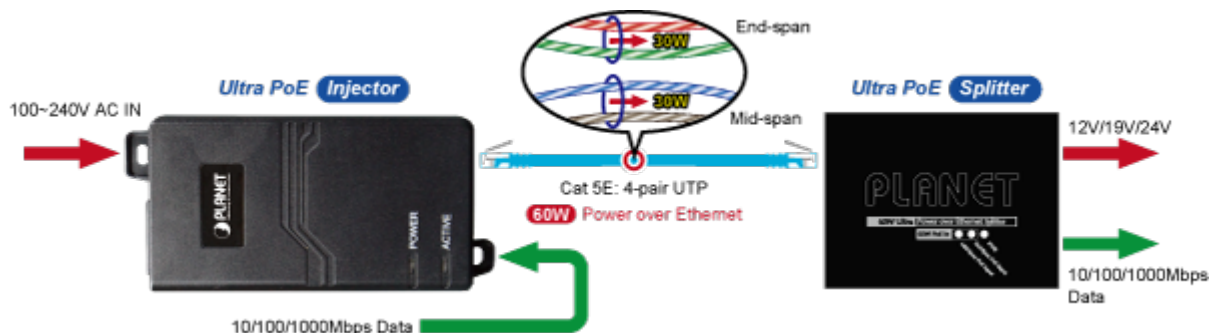

PLANET POE-172

Cena celkem:	1 531 Kč
	(bez DPH: 1 265 Kč)
Běžná cena:	1 684 Kč
Ušetříte:	153 Kč
Kód zboží:	NETPLA1157
Part No.:	POE-172
Záruka:	38 měs.
Stav:	Nové zboží

Popis

PLANET POE-172

"Power over Ethernet Injector" s maximální zatížitelností až 60 W pro napájení zařízení po ethernetu. Designovaný pro použití s kamerami PTZ, dotykovými monitory, VoIP aparáty nebo Wi-Fi přístupovými body. Napájení PoE lze realizovat i na gigabitovém ethernetu, napájení se přenáší po všech vodičích UTP/FTP ethernet vedení, injektor podporuje IEEE 802.3 / 802.3u / 802.3ab, 10/100/1000Base-T.

ZÁKLADNÍ SPECIFIKACE

Rozhraní: 2 × RJ-45 10/100/1000 Mbps : 1 × Data input, 1 × PoE (Data + Power) output

Celkový napájecí výkon: do 60 W, IEEE 802.3at, IEEE 802.3af

Zatížitelnost portu: až 60 W

Napájení: 100–240 V AC, 50/60 Hz

Provozní teplota: 0 až 50 °C

Rozměry: 115 × 62,5 × 31 mm

Hmotnost: 235 g