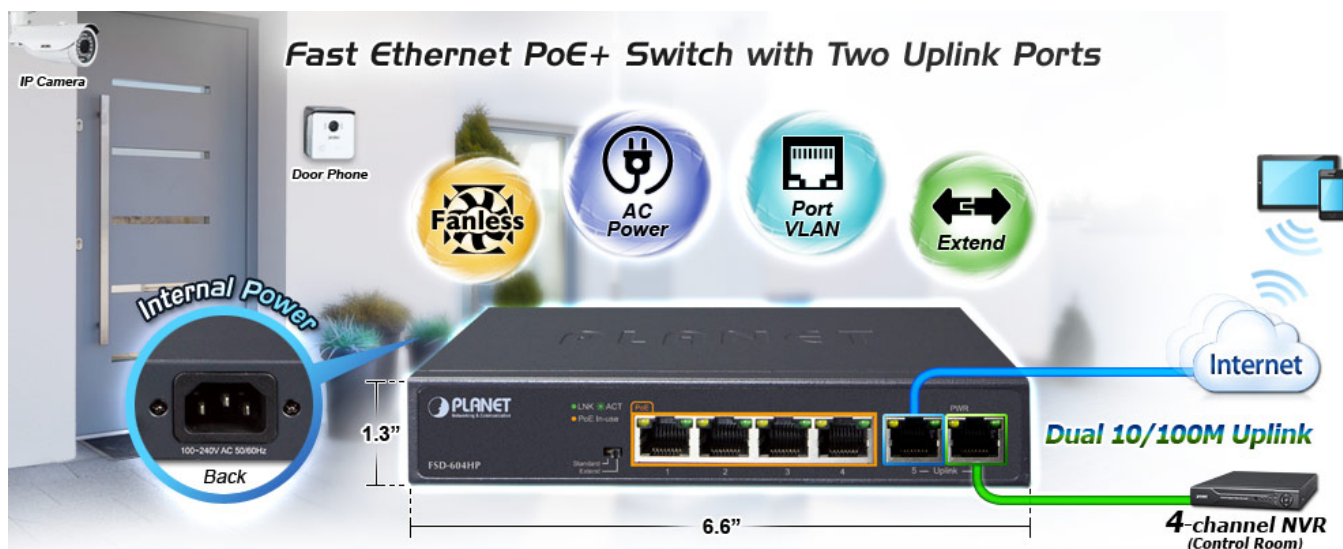

SWITCH PLANET FSD-604HP

Cena celkem:	919 Kč (bez DPH: 760 Kč)
Běžná cena:	1 011 Kč
Ušetříte:	92 Kč
Kód zboží:	NETPLA1227
Part No.:	FSD-604HP
Záruka:	38 měs.
Stav:	Nové zboží

Popis

PLANET FSD-604HP

6portový PoE přepínač 10/100Base-TX, včetně 4x Power over Ethernet injektorů (napáječů) standardu IEEE 802.3at, celkový výkon až 60 W.

Extend mód pro spojení rychlostí 10 Mb/s do vzdálenosti až 150-200 m na UTP dle použitého vedení včetně napájení PoE. Portové VLAN na PoE portech.

Automatická detekce 10/100 Mbps a zkřížení kabelů. ESD+EFT ochrany, bez ventilátorů, napájení vnitřní AC 230 V.

Nespravovaný přepínač vhodný pro CCTV kamerové IP systémy. Má malé rozměry, nízký příkon a možnost dále napájet Power over Ethernet koncová zařízení podle standardu IEEE 802.3at. Umožňuje připojit a napájet zařízení ethernet rychlostí 10Mb/s do vzdálenosti až 250m na klasické UTP kabeláži, jednotlivé porty s PoE napájením lze provozně oddělit portovými VLAN.

250m je teoretické maximum závislé na kvalitě kabeláže a konektorů, v běžných podmínkách je reálná vzdálenost 150 m. Dle našich testů je reálná vzdálenost na kvalitním kabelu Cat 6 200 metrů, na kabelu Cat 5e 150 metru +- 10%.

ZÁKLADNÍ SPECIFIKACE

Fyzické vlastnosti:

Porty: 6 x RJ-45 10/100BASE-TX

Paměť: 2k MAC adres, buffer 1536 b

Propustnost: sběrnice 1,2 Gbps, provozně 0,89 Mpps (64b)

Provedení: desktop