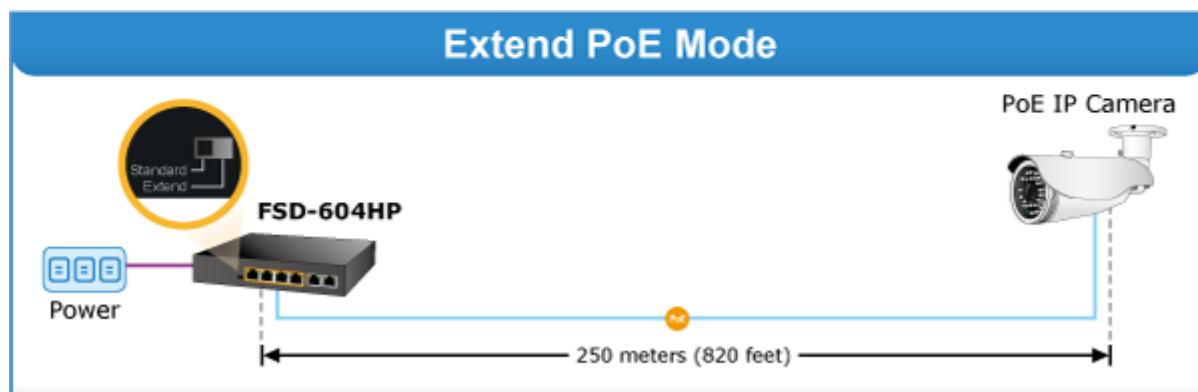

Automatická detekce 10/100 Mbps a zkřížení kabelů. ESD+EFT ochrany, bez ventilátorů, napájení vnitřní AC 230 V.

Nespravovaný přepínač vhodný pro CCTV kamerové IP systémy. Má malé rozměry, nízký příkon a možnost dále napájet Power over Ethernet koncová zařízení podle standardu IEEE 802.3at. Umožňuje připojit a napájet zařízení ethernet rychlostí 10Mb/s do vzdálenosti až 250m na klasické UTP kabeláži, jednotlivé porty s PoE napájením lze provozně oddělit portovými VLAN.

**Typ napájení:** End-span

**Pokročilé funkce:**

1. Extended mód 10Mb/s s dosahem až 200m