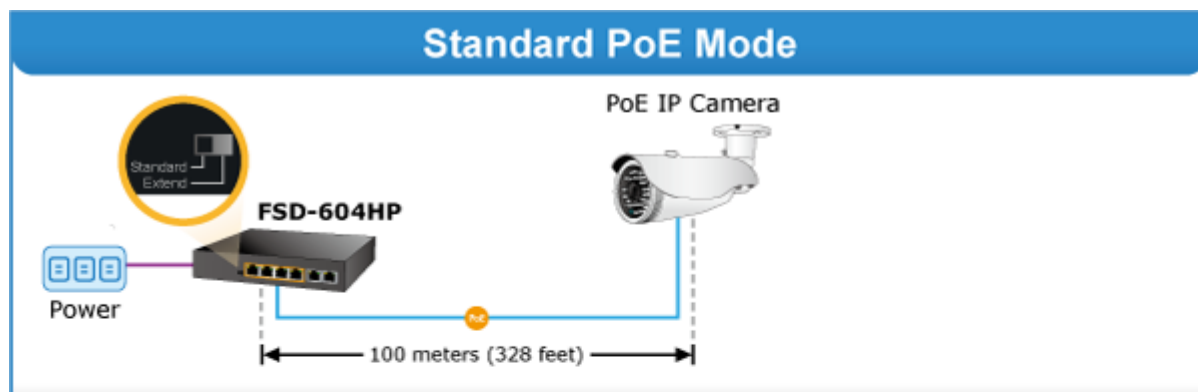

Napájení: interní zdroj AC 100-240 V (50/60 Hz), celkový příkon do 3 W

Ochrana: ESD ±6KV DC, EFT ±4KV DC

Provozní teplota: 0 až 50°C

Rozměry: 168 x 93 x 32 mm

Hmotnost: 500 g

POE funkce:

Celkový napájecí výkon: 60 W, IEEE 802.3af, IEEE 802.3at

Počet injektorů: 4 x až 30 W

Typ napájení: End-span

Pokročilé funkce:

1. Extended mód 10Mb/s s dosahem až 200m