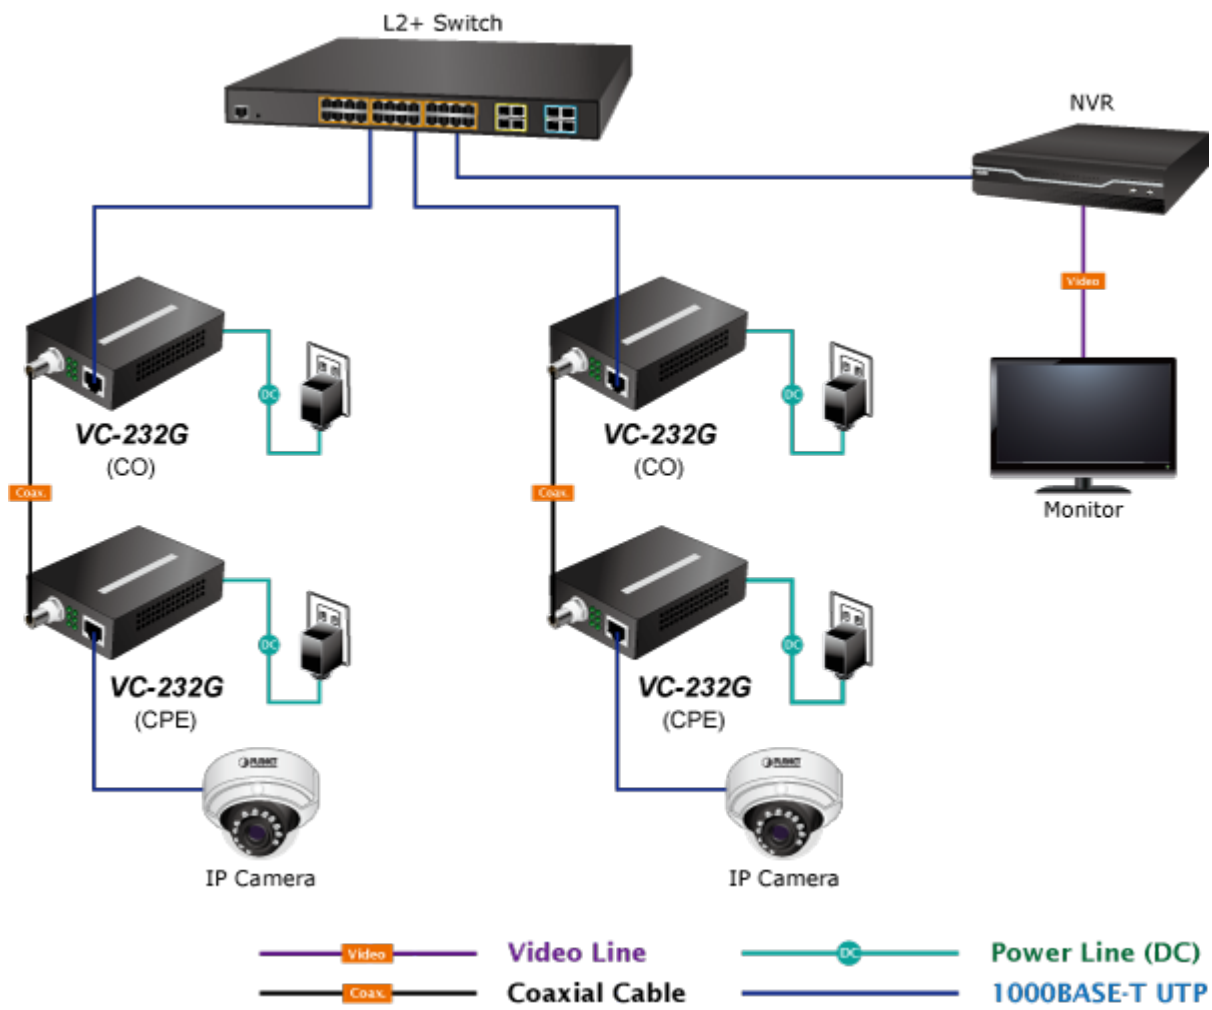

KONVERTOR PLANET VC-232G

Cena celkem:	3 710 Kč (bez DPH: 3 066 Kč)
Běžná cena:	4 081 Kč
Ušetříte:	371 Kč
Kód zboží:	NETPLA1259
Part No.:	VC-232G
Záruka:	26 měs.
Stav:	Nové zboží

Popis

PLANET VC-232G

Ethernet po koaxiálním vedení (technologie VDSL2). 1x LAN RJ-45, 1x VDSL2 BNC (koaxiální). Transparentní bridge. G.993.2 VDSL2, G.993.5 G.Vectoring + G.INP. Napájení DC 5 V/ 2 A (zdroj je součástí balení).

Kapacitně 200/100 Mbps na 200 m. Dosah až 1,4 km. Nastavení DIP přepínači, volitelně Master (CO) / Slave (CPE).

LRE (Long Reach Ethernet) konvertor ethernetu na VDSL2 (Very-high-data-rate Digital Subscriber Line 2) konvertor ethernetu dovoluje přenést data koaxiálním vedením až 200 Mbitů/s na 200 m nebo 30 Mbitů/s do vzdálenosti až 1,4 km, přenosové rychlosti dle stavu a kvality použitého koaxiálního kabelu. Lze využít původní koaxiální rozvody včetně anténních. Zařízení je univerzální jako master (CO) / slave (CPE) jednotka, nastavení režimu přepínačem. Jednotka podporuje VDSL2 operační módy dle přenosových profilů "17a" a "30a", volbu dle "band Plan997" a G.993.5 G.Vectoring & G.INP postihující symetrický přenos dat vyšší rychlostí i na souběžném vedení.

ZÁKLADNÍ SPECIFIKACE

Porty:

1x 10/100Base-TX, RJ-45

1x VDSL, BNC konektor, dosah 1,4 km

Podpora přenosu: až 9kB (JumboFrame)

Soulad s normami: IEEE 802.3, IEEE 802.3u, IEEE 802.3ab, IEEE 802.3x, IEEE 802.3p **Transparentní pro:** IEEE 802.1Q VLAN tag

?200m ->95Mbps/200Mbps

?400m ->82Mbps/175Mbps

?600m ->59Mbps/151Mbps

?800m ->37Mbps/122Mbps

Příklady aplikací:

Point to Point Application

 [Kompatibilní VDSL2 produkty](#)

 [Ostatní download](#)
