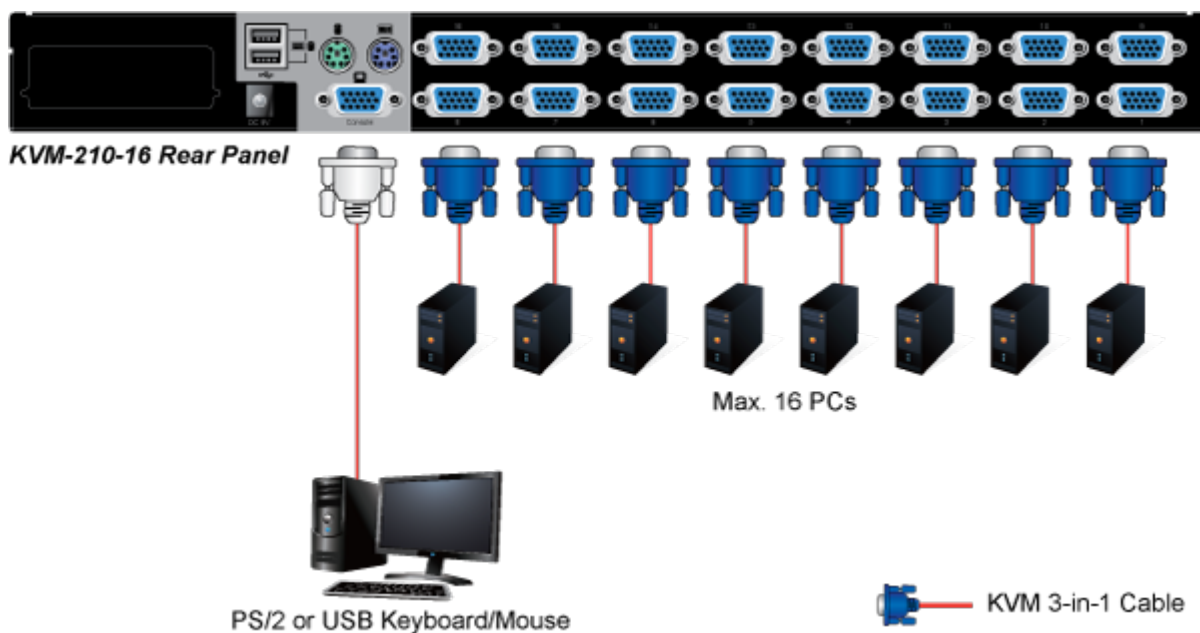

KABEL PLANET KVM-KC1-5

Cena celkem:	302 Kč (bez DPH: 249 Kč)
Běžná cena:	332 Kč
Ušetříte:	30 Kč
Kód zboží:	NETPLA1353
Part No.:	KVM-KC1-5
Záruka:	26 měs.
Stav:	Nové zboží

Popis

PLANET KVM-KC1-5

Propojovací kabel délky 5 m pro KVM přepínače a konzole řady 210. Integruje do jediného kabelu VGA, USB a PS/2 konektory. Na straně KVM je pouze jediný konektor DB15HD.

ZÁKLADNÍ SPECIFIKACE

Konektor 1: VGA (F)

Konektor 2: VGA (F), USB, 2 x PS/2

Délka: 5 m

Barva: černá

[Ostatní download](#)