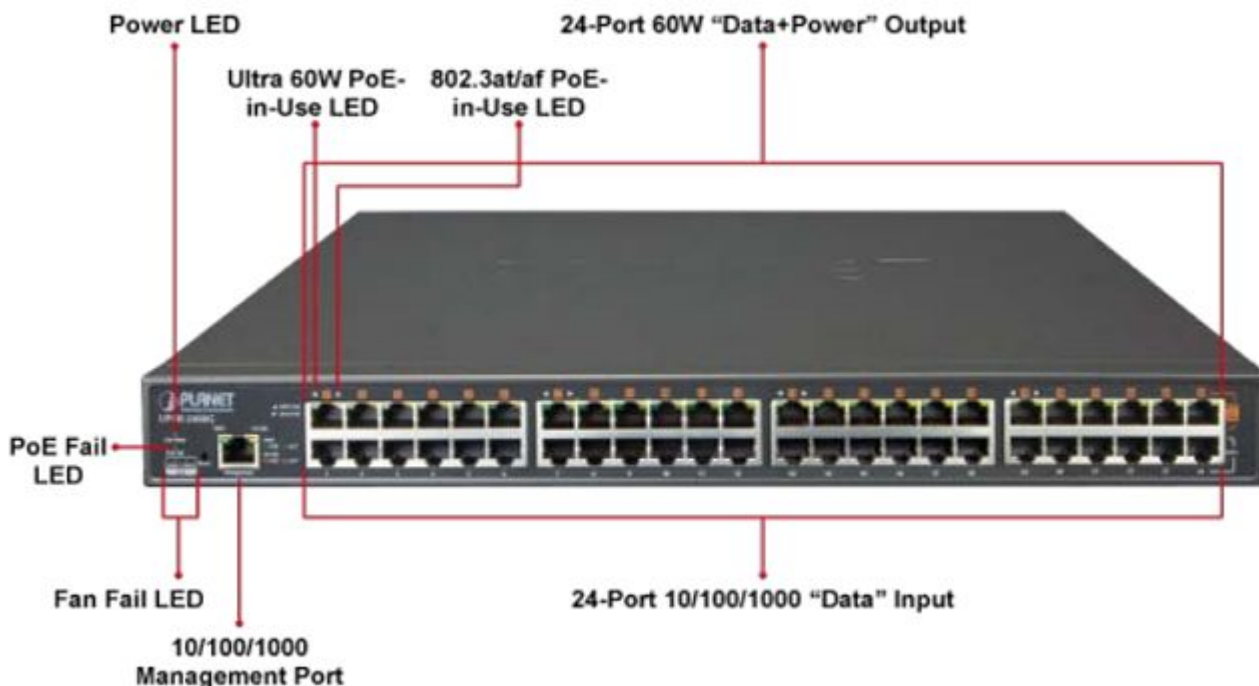

### PLANET UPOE-2400G

**24portový Ultra PoE+** injektor pro napájení po Ethernetovém kabelu, standard **IEEE 802.3bt PoE++ (8x až 95 W/port + 16x až 75 W/port)**, 24x port data-in, 24x port data+power out.

Web správa, watchdog, scheduler, SNMP trap. Napájení AC 230 V, instalace 19"/1U.

Ultra PoE+ (power over ethernet) Injektor HUB pro napájení vícepříkonových zařízení IEEE 802.3bt po ethernetu. Je navržen pro napájení zařízení jako jsou PTZ nebo Speedome IP kamery, Wi-Fi přístupové body, VoIP telefony a terminálové stanice včetně LCD monitorů.

K dispozici je celkem 16 portů s **celkovým napájecím výkonem 800 W**, injektor je průchozí, napájení přidružuje na již stávající ethernet Cat5/5e/6 vedení.

### ZÁKLADNÍ SPECIFIKACE

**Rozhraní:** 24x RJ-45 10/100/1000 Mbps : 24x Data input, 24x PoE (Data + Power) output, 1x RJ-45 port konzole

**Celkový napájecí výkon:** do 800 W, IEEE 802.3, IEEE 802.3u, IEEE 802.3ab, IEEE 802.3at, IEEE 802.3af, IEEE 802.3bt