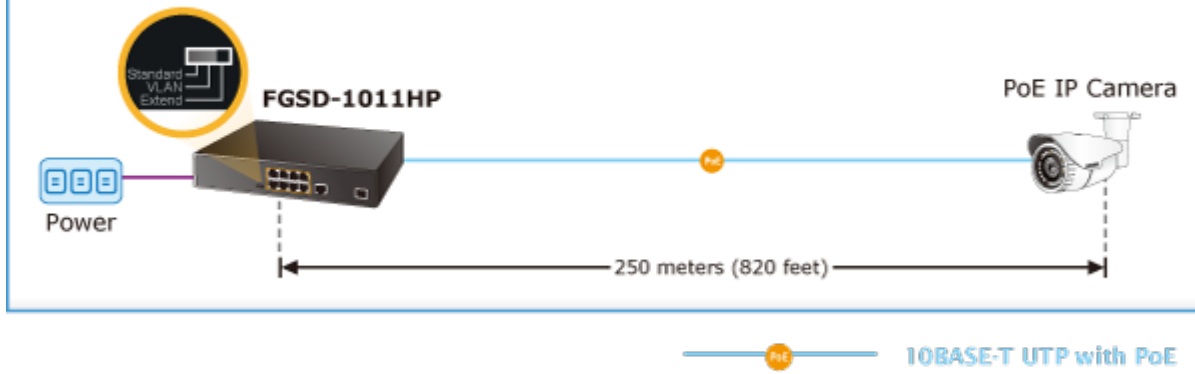

Extend Mode