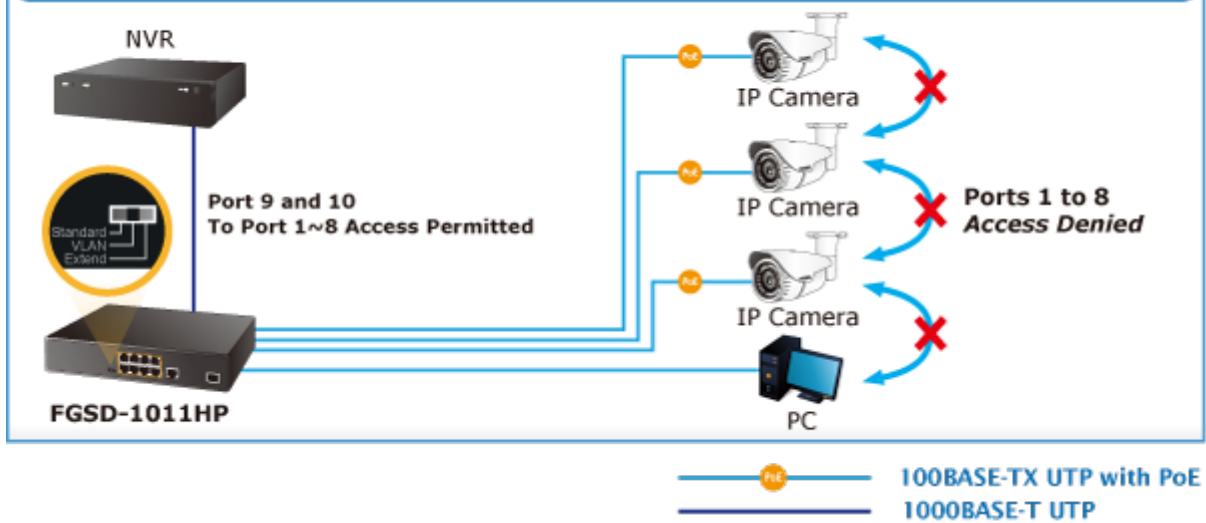

VLAN Isolation Mode