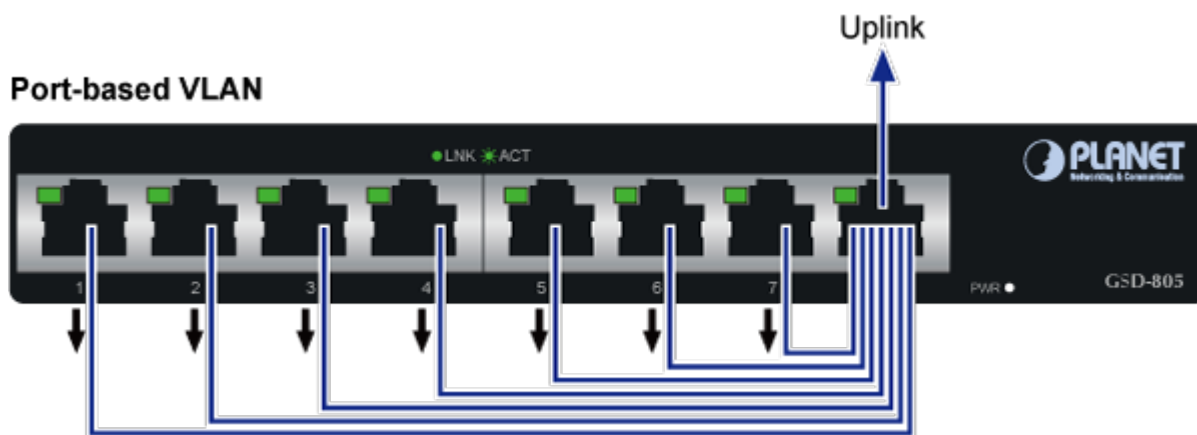

### PLANET GSD-805v2

8portový Gigabitový desktopový přepínač. Portové VLAN s možnou izolací portů. ESD+EFT ochrany proti elektrostatické a přepětí. Energeticky úsporný dle IEEE 802.3az. Kovová skříň, interní napájecí zdroj, bez ventilátorů.

Gigabitové přepínače v miniaturním provedení pro stolní použití. Mají plnou propustnost, jsou neblokující, vybaveny architekturou Store and Forward.