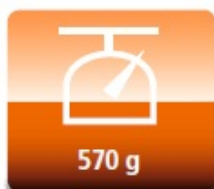

Tento tripod bude **stabilně** stát na začátku každého vašeho natáčení díky **gumovým nožičkám** v základně. **Rollei Compact Traveler Star S1** disponuje hlavou s rychloupínací destičkou. Během okamžiku se tak připravíte na prchavé scény a momentky, o které nechcete přijít, stejně jako na divokou přírodu, vodopády nebo rozlehlé scenérie. S lehkým stativem Rollei máte vždycky o trochu více času.