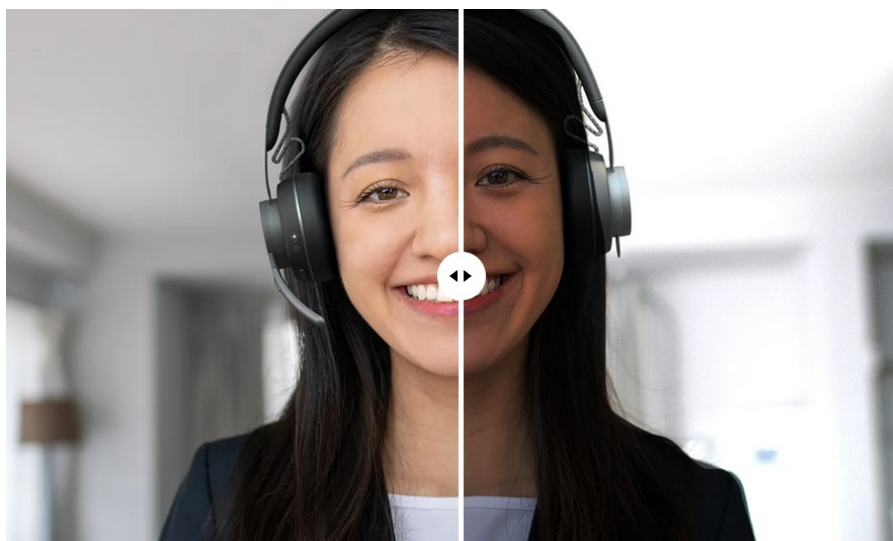

WEBKAMERA LOGITECH BRIO 4K STREAM EDITION

Cena celkem:	7 999 Kč (bez DPH: 6 611 Kč)
Běžná cena:	8 799 Kč
Ušetříte:	800 Kč
Kód zboží:	KAML6608
Part No.:	960-001194
Záruka:	24 měs.
Stav:	Nové zboží

Popis**Logitech Brio 4K Stream Edition - 4K webkamera pro komunikaci i bezpečné přihlášení**

Webkamera Logitech Brio 4K Stream Edition pro špičkové videokonference a distanční komunikaci od vašeho pracovního nebo domácího stolu. **Vysoké rozlišení 4K UHD** zachytí každý detail a obraz do nejmenších drobností a **technologie RightLight 3** nastaví optimální jas vzhledem ke světelným podmínkám v místnosti. V případě potřeby nadstandardní plynulosti videa můžete video zachytit ve **Full HD kvalitě při 60 snímcích za sekundu**. To oceníte například při náročnějším streamování videa.

Díky **duálním všesměrovým mikrofónům** zachytí hlas během hovorů jasně a čistě. Záběr vaší osoby lze nastavit pomocí **3 režimů zorného pole**. Dostupné předvolby v **aplikaci Logi Tune** vám umožní zabrat větší část okolního prostředí, nebo se naopak zaměřit jen na vás. Pomocí **funkce Windows Hello** se rychle, bezpečně a bez hesla přihlásíte do svého PC systému.

Logitech Brio 4K Stream Edition

Webová kamera zaměřená na streamování, a to ve vysoké kvalitě **4K Ultra HD** s rychlostí 30 snímků za vteřinu či v rozlišení **Full HD** s rychlostí 60 snímků za vteřinu. Technologie **HDR** umožní zobrazení v živějších, realističtějších barvách i za slabého osvětlení. Potěší také široké **zorné pole 90°**, které zabírá více pozadí. Lze též vybrat užší 65° nebo 78°, které se zaměřuje více na vás. Prostřednictvím funkce **neutralizování pozadí** si zachovávejte upravený, profesionální vzhled, i když jste v členitém prostředí. Vyberte si ze **tří inteligentních režimů pozadí**: rozmazání, odstranění či přepínání. Kamera též umožňuje rychlé přihlášení do systému Windows pomocí **Windows Hello**.