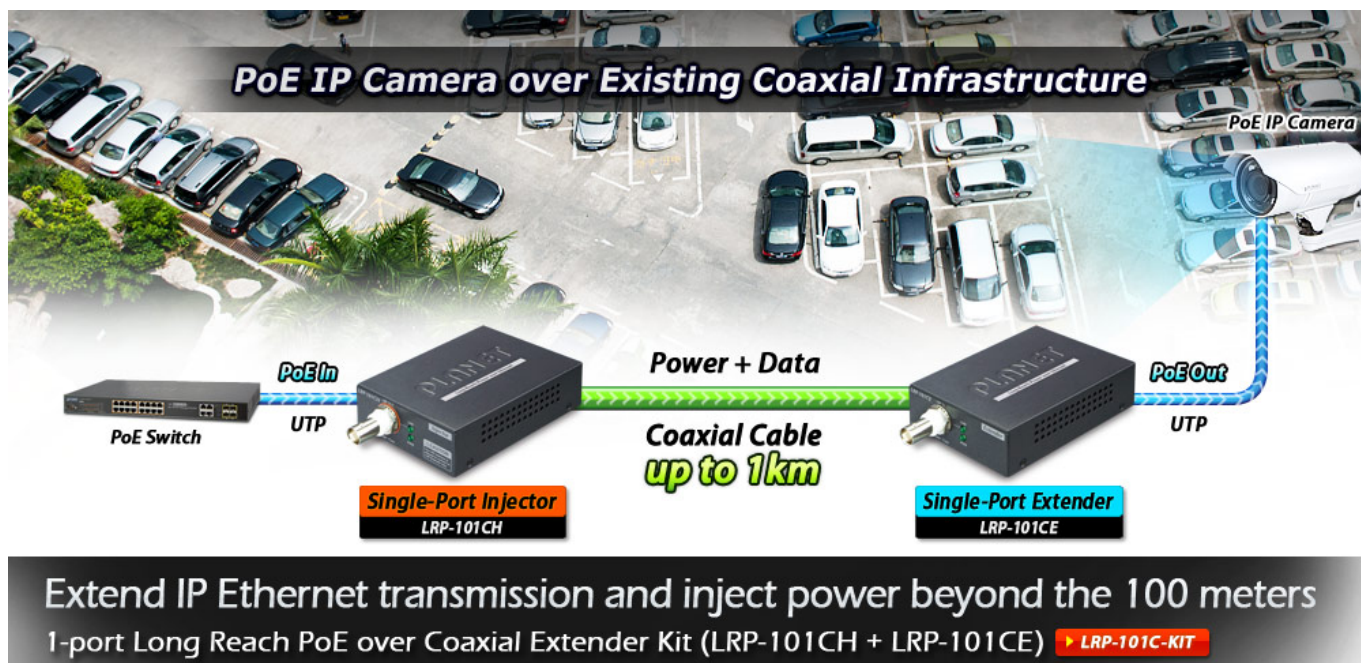

PLANET LRP-101C-KIT

Cena celkem: **6 956 Kč****(bez DPH: 5 749 Kč)**Běžná cena: **7 652 Kč**Ušetříte: **696 Kč**

Kód zboží: NETPLA1623

Part No.: LRP-101C-KIT

Záruka: 38 měs.

Stav: Nové zboží

Popis

PLANET LRP-101C-KIT

PoE ethernet extender k prodloužení segmentu ethernet 10/100 Mb ze 100 m na vzdálenost 1 km po koaxiálním kabelu včetně podpory napájení IEEE 802.3at.

Long reach ethernet (LRE) IEEE 1901, LED indikace, ESD+EFT ochrany, napájení DC nebo PoE, provoz při -20 až 70°C.

Aplikace extenderu je ideální v místě použití IP kamer nebo bezdrátových přístupových bodů na jejich delší přípojně vzdálenosti. Technicky jde o integrované rozšíření možnosti instalovat napájená zařízení do míst vzdálenějších od centrálního switchu nebo racku.

ZÁKLADNÍ SPECIFIKACE

Vlastnosti:

- LED indikace provozního stavu
- Dosah 200 m s PoE+, 1000 m s PoE, 1600 m bez PoE
- Koaxiální přenos LRE (Long reach ethernet) dle IEEE 1901

- Modulační W-OFDM
- Šifrování AES-128
- Kmitočtové spektrum 2 - 28 MHz