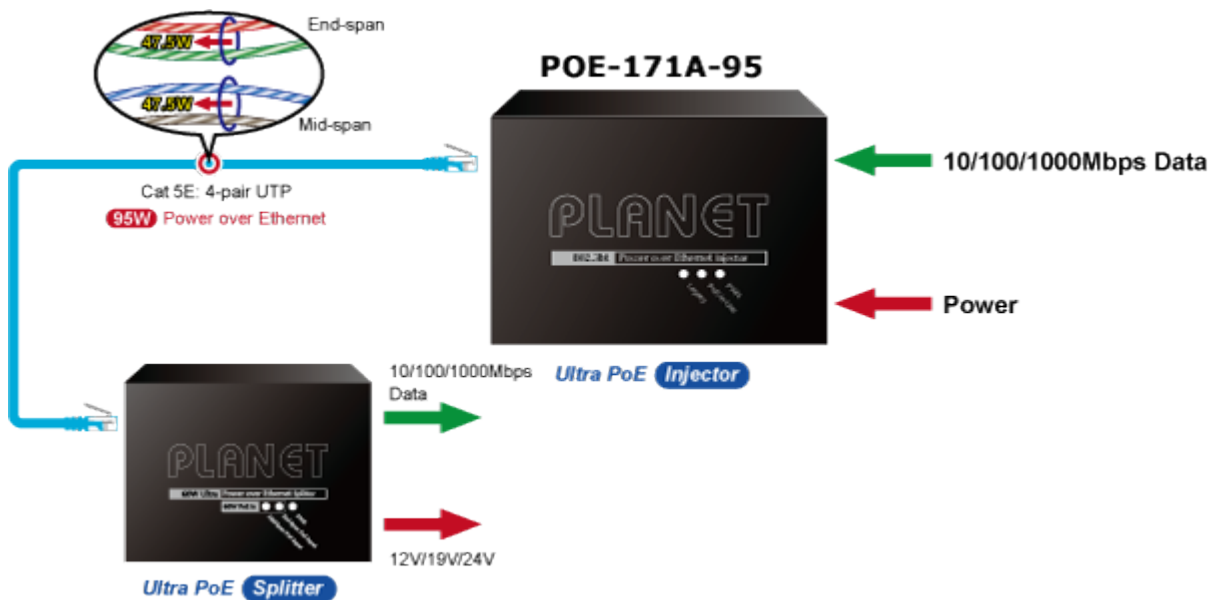

### PLANET POE-171A-95

Jednoportový PoE injektor pro napájení po Ethernetovém kabelu dle IEEE 802.3bt do příkonu až 95 W. Disponuje dvěma měděnými rozhraními 10M / 100M / 1G / 2,5G / 5GBASE-T RJ-45 pro zpracování extrémně velkého množství datového přenosu.

PoE-171A-95 přenáší data s napájením 56 V DC přes kroucené dvojlinky jako 95W PoE injektor a připojený rozbočovač POE-172S oddělí digitální data a napájení do tří volitelných výstupů (12 V / 19 V / 24 V DC) se vzdáleností až 100 metrů.

### ZÁKLADNÍ SPECIFIKACE

**Rozhraní:** 2× RJ-45 10/100/1000 Mbps : 1× Data input, 1× PoE (Data + Power) output

**Celkový napájecí výkon:** do 95 W, IEEE 802.3u, IEEE 802.3ab, IEEE 802.3bz, IEEE 802.3bt, IEEE 802.3at, IEEE 802.3af

**Zatížitelnost portu:** až 95 W

**Napájení:** 52-56 V DC, max. 2,5 A

**Provozní teplota:** 0 až 50 °C

**Rozměry:** 94 × 70,3 × 26,2 mm

**Hmotnost:** 250 g

**Powered Device**

- PoE IP Camera
- PoE Wireless AP
- Ultra PoE Splitter