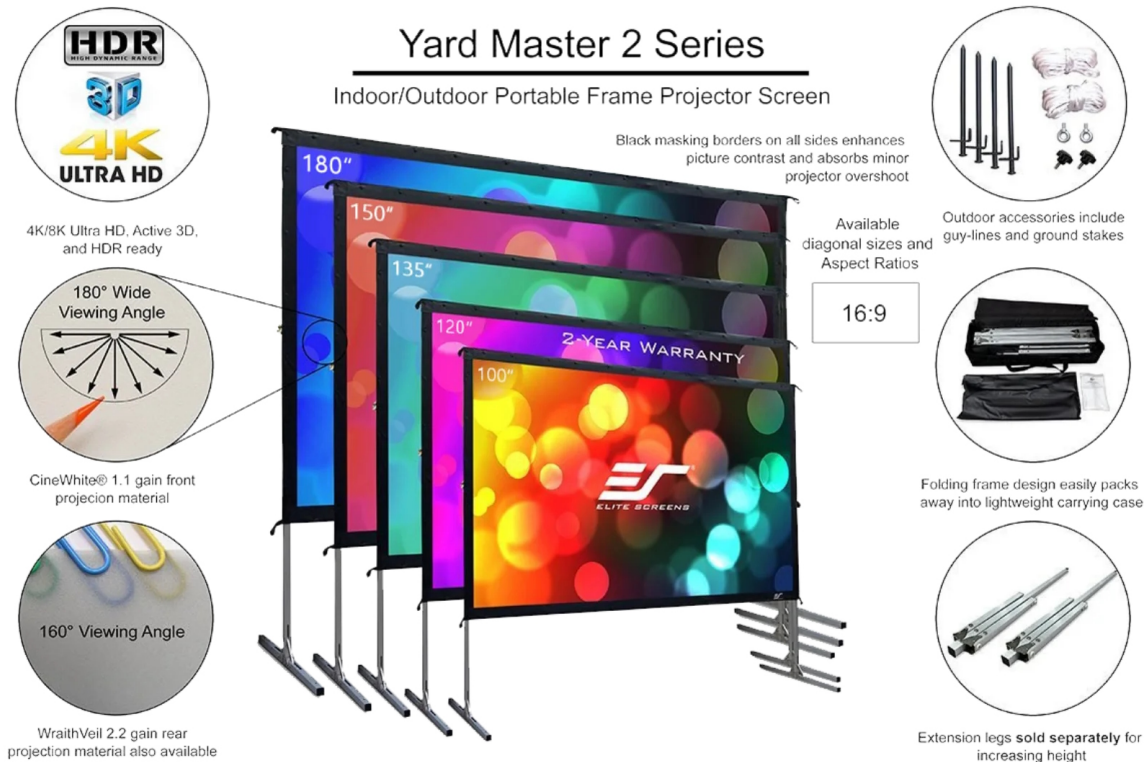

#### Elite Screens OMS180H2-DUAL - filmové projekce na čerstvém vzduchu

Projekční plátno **Elite Screens OMS180H2-DUAL** je připraveno na náročné podmínky promítání v terénu na **ploše o velikosti 180"**. Odolné provedení je vhodné například pro originální filmovou zábavu v kempech, na letních táborech, chalupě nebo třeba na zahradce, kde trávíte volný čas se svojí drahou polovičkou. Konstrukce se vyznačuje **lehkým hliníkovým rámem** a snadným rozložením.

## Elite Screens OMS180H2-DUAL

**Venkovní** projekční plátno s úhlopříčkou **180"** a skládacím rámem. Díky své konstrukci z lehkého hliníku je perfektní volbou pro promítání pod širým nebem – ať už v kempu, parku nebo na zahradě. Materiál **WraithVeil Dual** nabízí široké pozorovací úhly, perfektní vyvážení barev, a navíc umožňuje **oboustrannou projekci**.

## ZÁKLADNÍ SPECIFIKACE

**Úhlopříčka:** 180" (457,2 cm)

**Poměr stran:** 16 : 9

**Typ plátna:** pevný rám - venkovní

**Rozměry plátna:** 398,5 x 224 cm

**Materiál plátna:** WraithVeil Dual

**Odrazivost plátna (gain):** 0.8

## WraithVeil Dual

1. Materiál plátna WraithVeil Dual (oboustranná projekce)
2. 150° pozorovací úhel (75° L&R)
3. Aktivní 3D & 4K/8K Ultra HD Ready
4. Světle šedá barva (PVC Flexible)
5. Vhodné pro projektory s krátkou i velmi krátkou projekční vzdáleností a běžné projektory