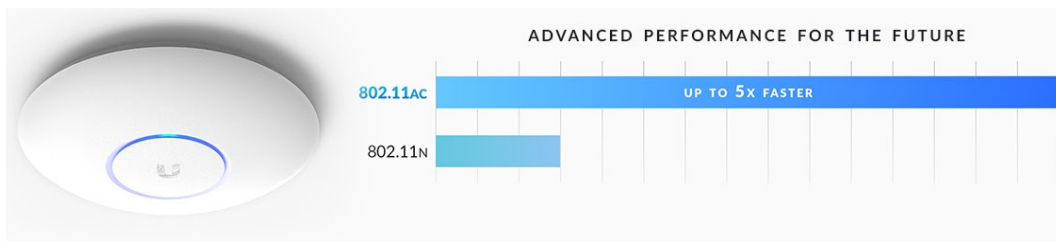

ACCESS POINT UBIQUITI UNIFI AC PRO

Cena celkem:	3 486 Kč (bez DPH: 2 881 Kč)
Běžná cena:	3 835 Kč
Ušetříte:	349 Kč
Kód zboží:	NAAUBT1078
Part No.:	UAP-AC-PRO
Záruka:	26 měs.
Stav:	Nové zboží

Popis

Ubiquiti UniFi AP AC PRO

Jednotka UniFi AC-PRO (UAP-AC-PRO) je Wi-Fi AP s podporou frekvenčních pásem 2,4 i 5 GHz a přenosovou rychlostí až 1 750 Mbps. Výhodou je velká propustnost a podpora PoE napájení 802.3af/at. Ideální do kanceláří, restaurací, škol nebo jako domácí AP.

UniFi AC PRO je designově povedené vnitřní hotspotové řešení využívající standard 802.11a/b/g/n/ac. Je vybaveno anténním systémem **MIMO 3x3** v podobě dvou integrovaných **3 dBi antén** (2,4 GHz a 5 GHz).