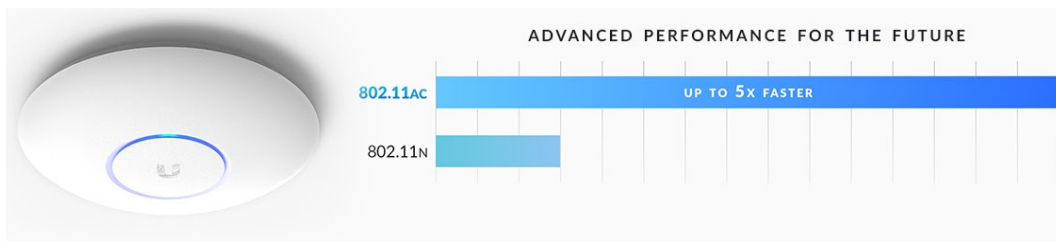

### Ubiquiti UniFi AP AC PRO

Jednotka UniFi AC-PRO (UAP-AC-PRO) je Wi-Fi AP s podporou frekvenčních pásem 2,4 i 5 GHz a přenosovou rychlostí až 1 750 Mbps. Výhodou je velká propustnost a podpora PoE napájení 802.3af/at. Ideální do kanceláří, restaurací, škol nebo jako domácí AP.

**UniFi AC PRO** je designově povedené vnitřní hotspotové řešení využívající standard 802.11a/b/g/n/ac. Je vybaveno anténním systémem **MIMO 3x3** v podobě dvou integrovaných **3 dBi antén** (2,4 GHz a 5 GHz).