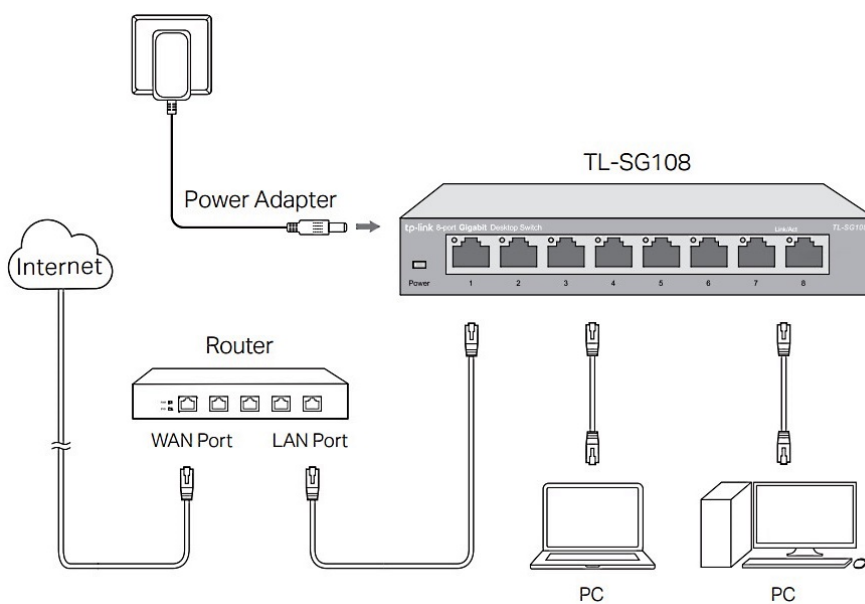

TP-LINK TL-SG108

Cena celkem:	739 Kč (bez DPH: 611 Kč)
Běžná cena:	813 Kč
Ušetříte:	74 Kč
Kód zboží:	NAPTPL1032
Part No.:	TL-SG108
Záruka:	60 měs.
Stav:	Nové zboží

Popis

TP-Link TL-SG108

Vysokorychlostní **8portový** stolní switch v kovovém těle představuje snadný způsob přechodu na **gigabitový ethernet**. Zvyšte rychlost svého síťového serveru a páteřních připojení nebo proměňte gigabitovou rychlost ve stolních počítačích v realitu. Switch TL-SG105 se navíc může pochlubit podporou **AUTO-MDIX** a funkcí řízení toku dat (**flow control**).

S inovativní technologií úspory energie (**Green Ethernet**) dokáže switch **snížit spotřebu energie až o 82 %**, což z něj činí ekologické řešení pro vaši domácí nebo firemní síť.

Součástí balení je napájecí adaptér (5 V/0,6 A).

ZÁKLADNÍ SPECIFIKACE

Počet portů: 8× GbE RJ-45 LAN

Kapacita switche: 16 Gb/s

Rychlost směrování: 11,9 Mp/s

PoE: ne

Rozměry: 158 × 101 × 25 mm