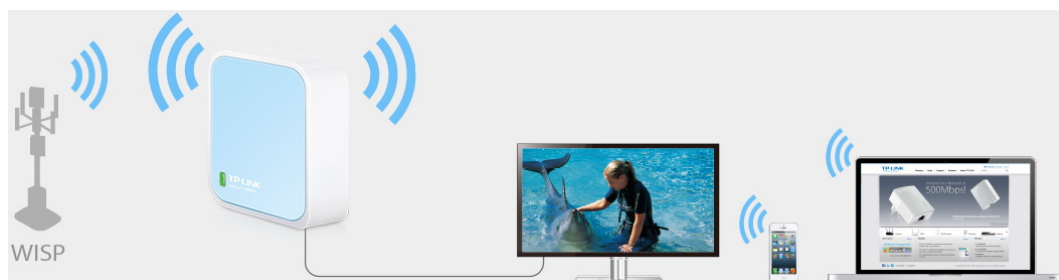

- Bezdrátový přenos dat rychlostí až 300 Mbit/s je ideální pro streamování videa, online hraní her a VoIP
- Kapesní velikost - ideální pro domácí použití a na cesty
- Podporuje provozní režimy router, opakovač signálu, klient, AP a WISP
- Flexibilní napájení prostřednictvím mikro USB portu z externího adaptéru nebo z počítače připojeného přes USB
- Snadná instalace během chvilky

Standardy Wi-Fi: IEEE 802.11n, IEEE 802.11g, IEEE 802.11b

Frekvence: 2,4-2,4835 GHz

Zabezpečení bezdrátové sítě: 64/128/152-bit WEP, WPA/WPA2, WPA-PSK/WPA2-PSK

Rozměry: 57 x 57 x 18 mm

Režim router

Okamžitě vytvoří samostatnou bezdrátovou síť a s můžete tak sdílet síť pro více zařízení. Ideální pro použití ve většině hotelech.

Režim hotspot

Užijte si bezdrátový přístup k internetu připojením k venkovnímu WISP Access Pointu.

Režim opakovače signálu

Rozšíření stávající Wi-Fi zesiluje signál a zvětšuje pokrytí.

Režim klient

Umožňuje zařízením, která vyžadují připojení po kabelu připojit se ke stávající bezdrátové síti.

Režim access point

Vytvoří bezdrátovou síť pro Wi-Fi zařízení.