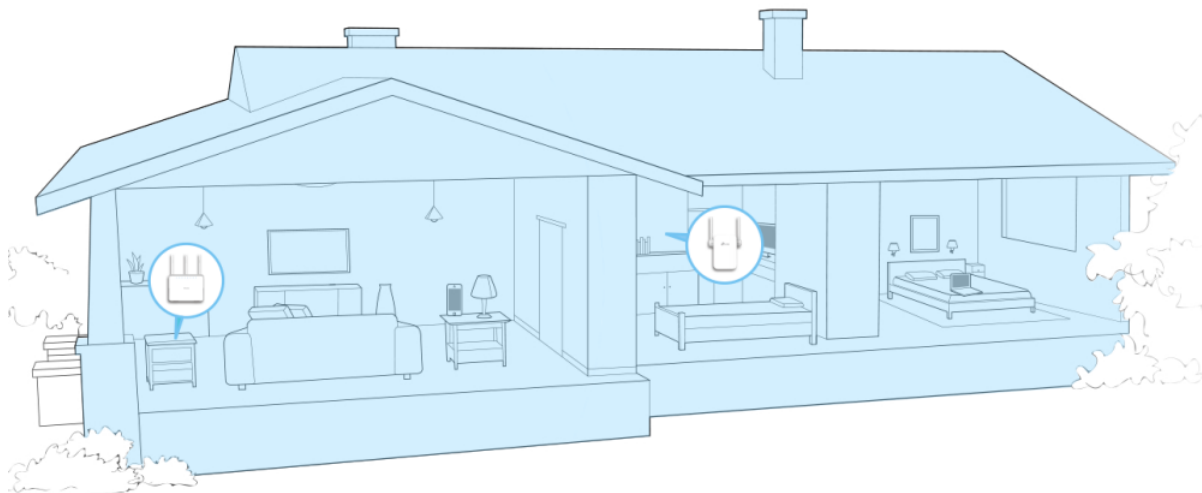

Popis

TP-Link RE305

Extender RE305 poskytuje vysoké rychlosti bezdrátového připojení ve dvou pásmech **až 1167 Mb/s** a nabízí tak spolehlivé připojení pro úlohy náročné na šířku pásma, jako je HD/4K streamování, hraní her bez zpoždění či stahování velkých souborů.

Díky **ethernetovému portu** může extender vykonávat funkci přístupového bodu, pomocí něhož můžete připojit bezdrátová zařízení ke své Wi-Fi síti.

Inteligentní kontrolka signálu pomáhá díky indikaci síly signálu najít pro extender nejlepší umístění, aby pokrytí Wi-Fi signálem bylo optimální.