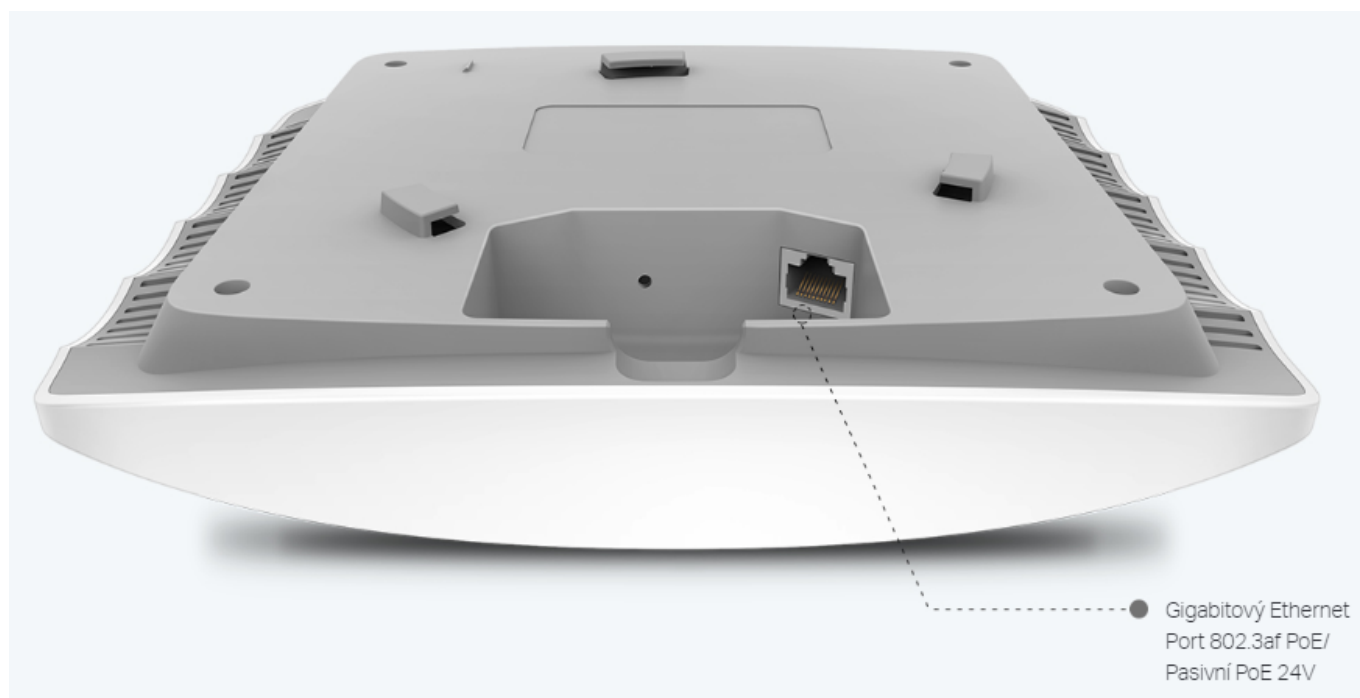

### TP-Link EAP225

Bezdrátový dvoupásmový gigabitový access point je vybaven nejnovější technologií **802.11ac** Wave 2 MU-MIMO a snadno tak v dvoupásmové Wi-Fi síti dosahuje rychlosti **až 1350 Mb/s** pro více zařízení současně.

Přístupový bod podporuje napájení **802.3af PoE** a pasivní PoE, nebo může být napájen PoE switchem nebo samostatným PoE adaptérem, takže instalace zařízení bude flexibilní a snadná.

**Frekvenční pásmo:** 2,4 GHz, 5 GHz

**Podpora PoE:** ano, 802.3af

**Rozměry:** 205,5 x 181,5 x 37,1 mm