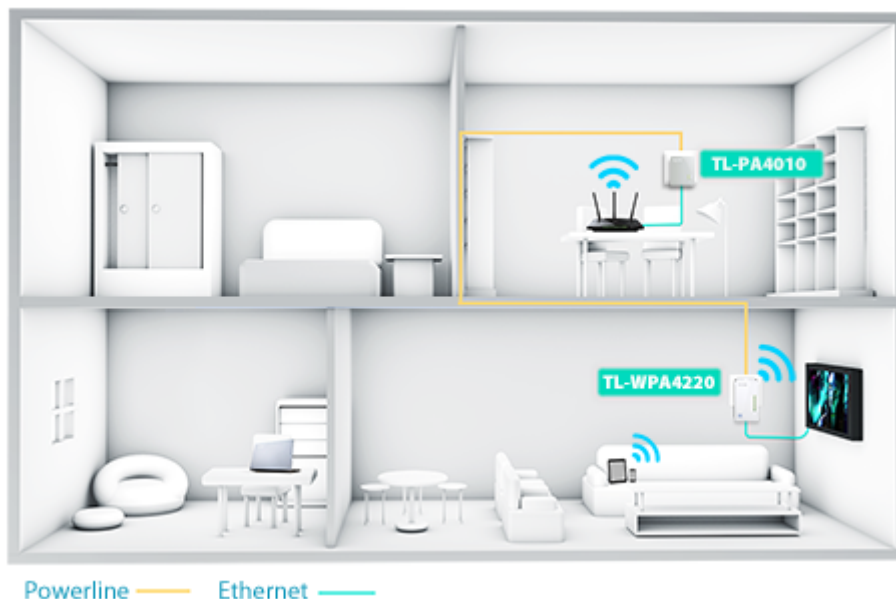

### TP-Link TL-WPA4220

TL-WPA4220 rozšíří vaše internetové připojení do každé místnosti domu pomocí stávající elektrické sítě.

TL-WPA4220 je vybaven tlačítkem klonování Wi-Fi pro velké rozšíření dosahu, což znamená, že může automaticky zkopírovat identifikátor SSID a heslo vašeho routeru. Tímto způsobem adaptér TL-WPA4220 zjednodušuje konfiguraci Wi-Fi a umožňuje bezproblémový roaming v rámci domácí sítě.

S pokročilou technologií HomePlug AV adaptér TL-WPA4220 poskytuje uživatelům stabilní a vysokorychlostní přenos dat rychlostí až 500 Mbit/s na vzdálenost až 300 metrů. Je skvělou volbou pro kompletní domácí řešení určené pro připojení všech síťově kompatibilních zařízení – od počítačů a herních konzolí až po set-top boxy pro IPTV, tiskárny a pevné disky NAS.