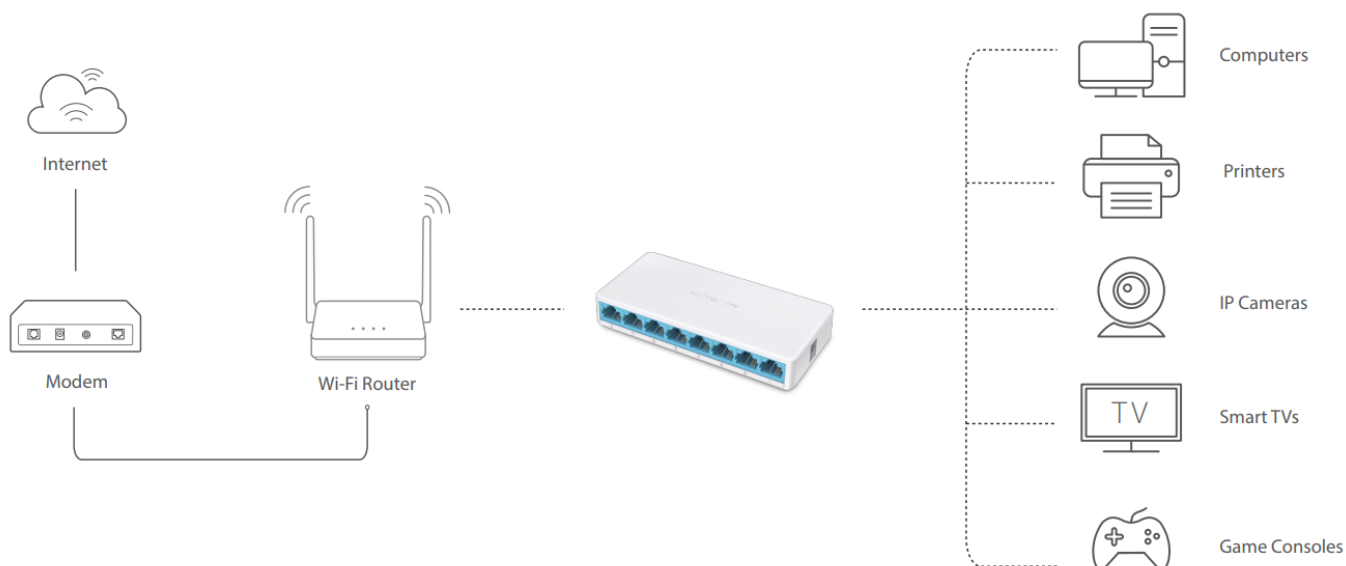

MERCUSYS MS108

Cena celkem:	199 Kč (bez DPH: 164 Kč)
Běžná cena:	219 Kč
Ušetříte:	20 Kč
Kód zboží:	NAPTPL1074
Part No.:	MS108
Záruka:	26 měs.
Stav:	Nové zboží

Popis**Mercusys MS108**

Jedná se o **8portový switch** podporující rychlosti 10/100 Mbps - standardy 802.3, 802.3u, 802.3x s funkcí automatického křížení UTP kabelů. Celková propustnost switche je **1,6 Gbps**. Funkce **Auto MDI/MDIX** eliminuje potřebu křížených kabelů. Funkce **auto-negotiation** na každém portu snímá rychlost připojení síťového zařízení a inteligentně ji přizpůsobuje podle kompatibility a pro optimální výkon. Nastavení **Plug and Play**, bez nutnosti konfigurace.

Díky kompaktním rozměrům, může být zařízení umístěno kdekoli v domácnosti, aniž by zabíralo příliš mnoho místa a narušovalo tak design interiéru. Provedení bez ventilátorů zaručuje tichý chod. Switch tak zůstane nenápadný bez ohledu na to, jak dlouho poběží.

Součástí balení je napájecí adaptér (5 V/0,6 A).

ZÁKLADNÍ SPECIFIKACE

Počet portů: 8× RJ-45 LAN

PoE: ne

Kapacita switche: 1,6 Gb/s

Rozměry: 127 × 60,3 × 22 mm