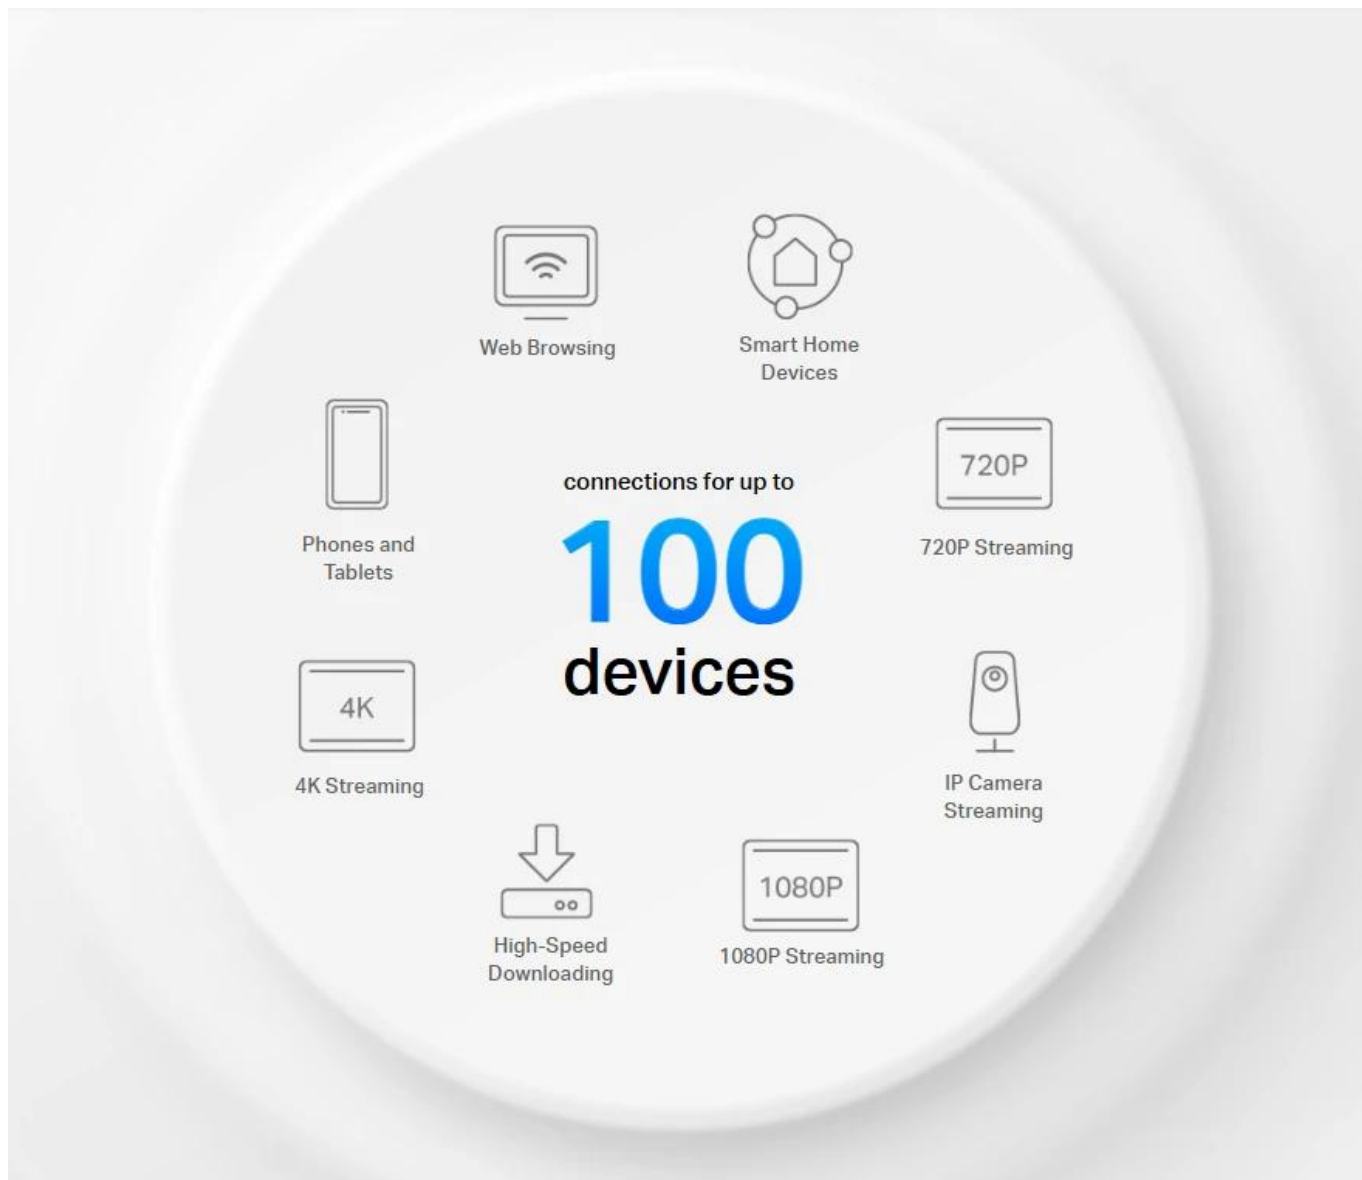

TP-Link Mesh znamená, že jednotky Deco spolupracují na vytvoření jedné jednotné sítě. Váš telefon nebo tablet se automaticky připojí k nejrychlejší jednotce Deco, když se pohybujete doma a vytváří skutečně bezproblémový Wi-Fi zážitek.

Na rozdíl od tradičních směrovačů, kde musíte ručně přepínat mezi různými sítěmi, Mesh technologie zajišťuje plynulé přepínání bez přerušení připojení.

Žádné další ukládání do vyrovnávací paměti

Síťová rychlost je třikrát rychlejší než předchozí generace směrovačů. Díky bezdrátové technologii 802.11ac má Deco schopnost poskytovat bezdrátové připojení až pro 100 zařízení.

2 v 1 - Router i Access Point v jednom

Deco E4 přináší maximální flexibilitu - může fungovat jako router pro vytvoření soukromé Wi-Fi sítě nebo jako přístupový bod pro rozšíření stávající kabelové sítě. Snadno si tak přizpůsobíte připojení přesně podle svých potřeb.