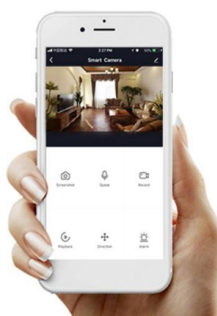

Designové nástěnné svítidlo IMMAX NEO LISTON, který se hodí do moderní kuchyně či jídelny. Díky **dálkovému ovladači** nebo **aplikaci pro mobilní zařízení** můžete nastavit intenzitu jasu a odstín světla rychle a jednoduše. Díky funkci stmívání rovněž ideálně dotvoří večerní, klidnou atmosféru. **LED svítidlo IMMAX NEO LISTON** se vyznačuje minimalistickým a čistým provedením. Je navrženo pro osvětlení menšího prostoru, jako je například prostor jídelního stolu nebo kuchyňské linky. Přispěje také k rozšíření smart osvětlení ve vaší domácnosti díky slučitelnosti s **chytrou bránou Immax NEO** a podpoří komfortní ovládání i mimo domov. Systém Immax NEO je kompatibilní se systémy:

- Philips HUE
- Amazon Alexa
- Google Assistant
- Apple Siri
- Aplikace iOS a Android

IMMAX NEO LISTON 8 W

Designové LED nástěnné svítidlo stylově dotvoří atmosféru každého pokoje vaší chytré domácnosti. Svítidlo lze propojit s chytrou bránou **IMMAX NEO** a ovládat tak celou síť domácích světelných zdrojů skrze dálkový ovladač či aplikaci v mobilním telefonu. Dálkový ovladač **Zigbee 3.0** je součástí balení.