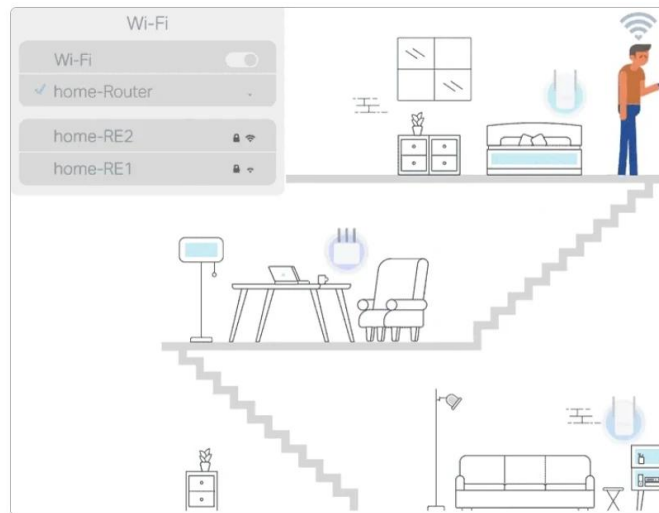

Žádné další ukládání do vyrovnávací paměti

Síťová rychlost je třikrát rychlejší než předchozí generace směrovačů. Díky bezdrátové technologii 802.11ac má Deco schopnost poskytovat bezdrátové připojení až pro 100 zařízení současně.

Rychlosti pásem:

- 5 GHz: 867 Mb/s
- 2,4 GHz: 300 Mb/s

Příklady využití kapacity sítě:

S jednou aplikací je možné připojit až 100 zařízení současně, včetně vysokorychlostního stahování, streamování IP kamerou, 720P/1080P/4K streamování, prohlížení webu a inteligentních domácích zařízení.