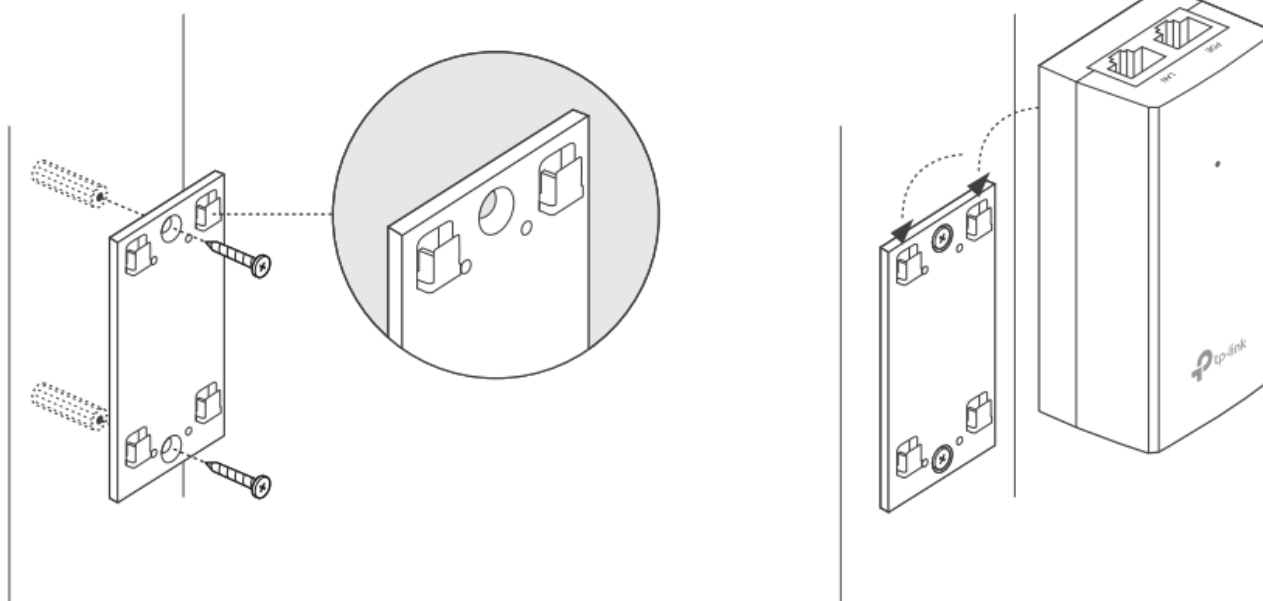

Pasivní PoE injektor slouží pro napájení všech zařízení, které v sobě mají zabudovaný PoE extraktor a podporují napětí 24 V. PoE adaptér má dva gigabitové ethernetové porty.

Díky držáku, který je součástí balení, tento model jednoduše připevníte na zeď.

Součástí balení je napájecí kabel.

ZÁKLADNÍ SPECIFIKACE**Typ:** pasivní**Výstupní napětí:** 24 V**Výstupní výkon:** 12 W**Výstupní PoE port:** 1 × 10/100/1000 Mbps**Rozměry:** 85,8 × 43,9 × 35 mm