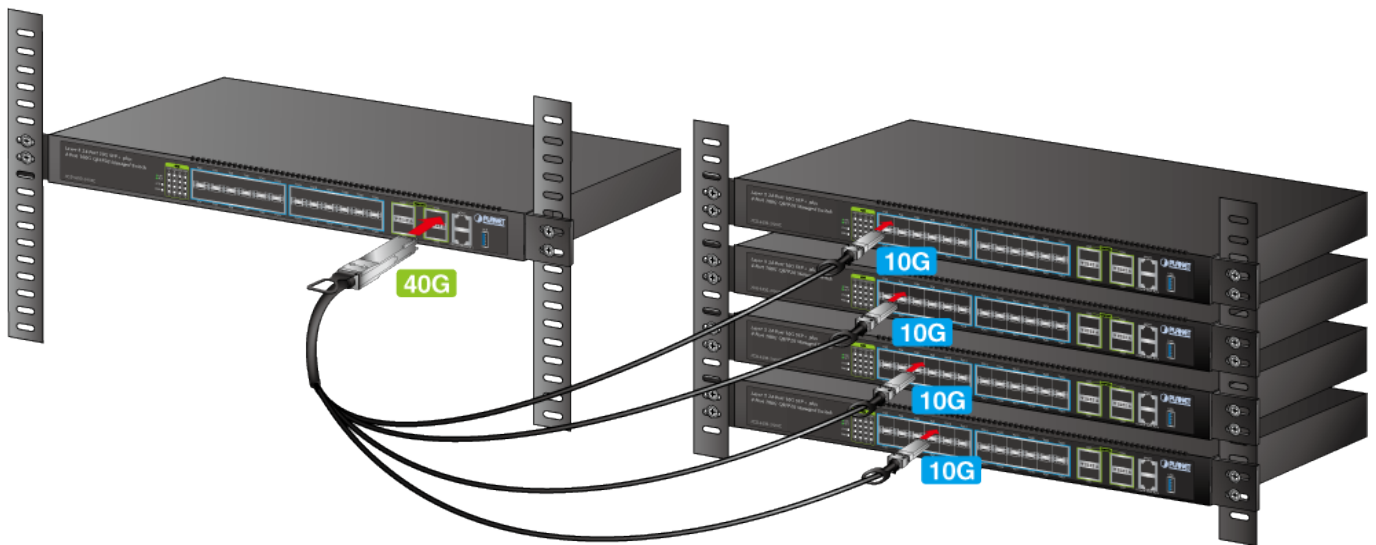

KABEL PLANET CB-QSFP4X10G-1M

Cena celkem:	2 133 Kč (bez DPH: 1 763 Kč)
Běžná cena:	2 346 Kč
Ušetříte:	213 Kč
Kód zboží:	NETPLA2254
Part No.:	CB-QSFP4X10G-1M
Záruka:	26 měs.
Stav:	Nové zboží

Popis

PLANET CB-QSFP4X10G-1M

Kabel pro připojení až 4 zařízení s rozhraním SFP+ k jednomu s rozhraním QSFP+. Délka 1 m.

ZÁKLADNÍ SPECIFIKACE

Rychlost: 40 Gbps
Konektor 1: 1x QSFP+
Konektor 2: 4x SFP+
Provozní teplota: -5 až + 75 °C
Délka kabelu: 1 m