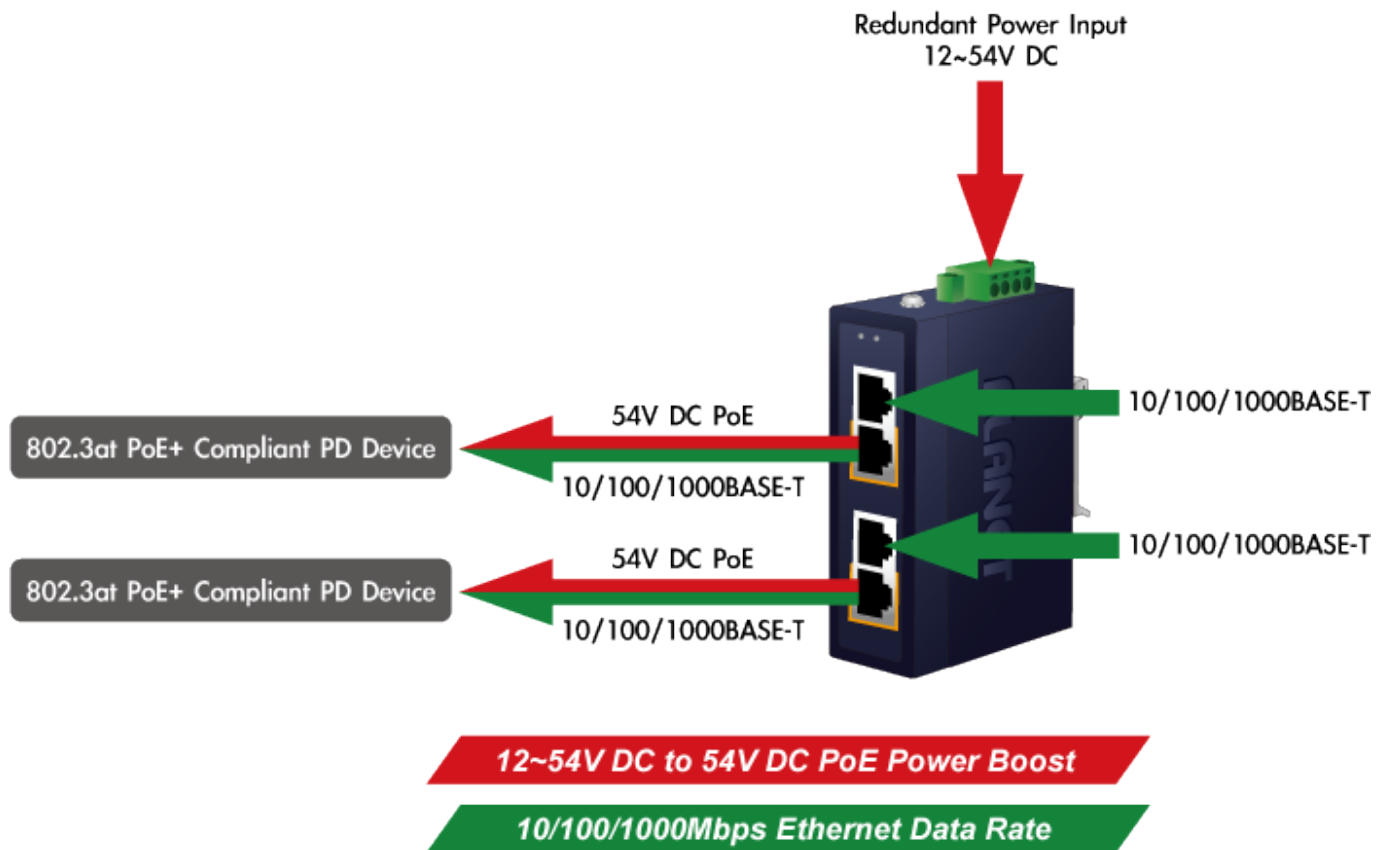

Rozměry: 105 × 70 × 30 mm
Hmotnost: 280 g