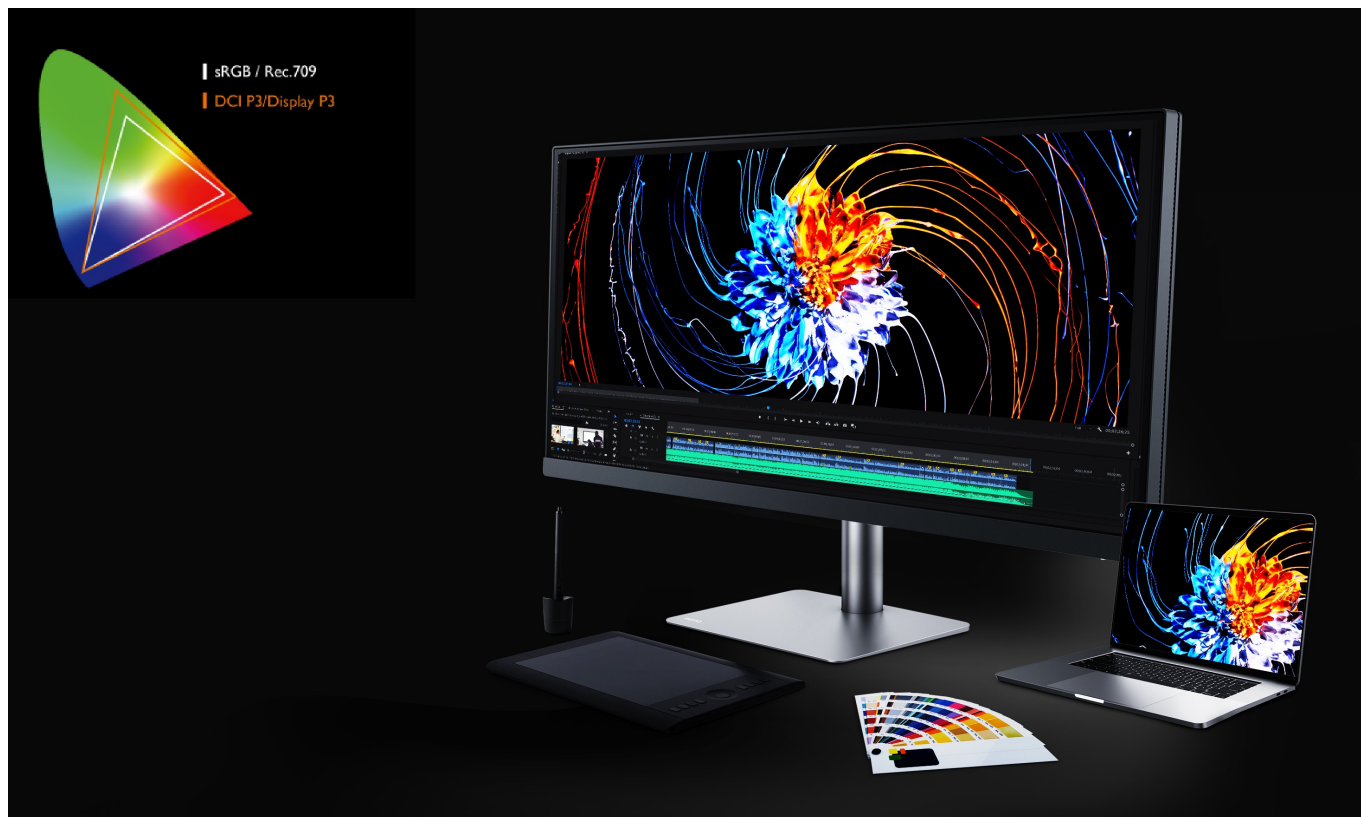

Popis

Pracujte chytře a s přehledem na monitoru BenQ PD3420Q

Monitor **BenQ PD3420Q** je navržen pro zobrazení bohatých barev, grafiky, editační a kreativní činnost. **UltraWide plocha o velikosti 34"** poskytuje mimořádný prostor pro zobrazení náročných projektů, nákresů, multimédií, dalšího obsahu i produktivitu v rámci **multitaskingu** s více aplikacemi.

Disponuje vysokým **rozlišením 3440 × 1440 bodů** pro zobrazení i velmi jemných vizuálních detailů. Dále nabízí celou řadu technologií v čele s **98% pokrytím Adobe RGB** barevné palety a **100% sRGB palety**.

Jeden displej, mnoho možností

Přizpůsobte si zobrazení aplikací, internetových stránek, grafiky, videí nebo fotografií podle svých představ. Rozdělte displej díky **funkci PIP** (Picture in Picture) obrazovku pro své specifické pracovní požadavky. Obří plocha vám zprostředkuje nepřeborné možnosti využití. K dispozici je také podpora externího nastavení obrazovky skrze **Hotkey Puck G2**.

Technologie pro ochranu očí a snížení únavy vám umožní komfortně pracovat po dlouhou dobu.

BenQ PD3420Q 34"

Monitor s úhlopříčkou **34"** a rozlišením **3440 × 1440** bodů nabízí pokrytí 98 % Adobe RGB barevné palety a 100 % sRGB palety. Disponuje kontrastním poměrem **1000 : 1**, dobou odezvy **5 ms** a jasem **350 cd/m²**. Pohodlné sledování zajišťují široké pozorovací úhly **178° horizontálně i vertikálně**. Předností je také možnost nastavení optimální orientace monitoru díky výškové nastavitelnosti a integrovaný **USB hub**. K dispozici je také port USB typu C, který kromě vysokorychlostního přenosu videa a dat, umožňuje napájení připojených zařízení až do 65 W.