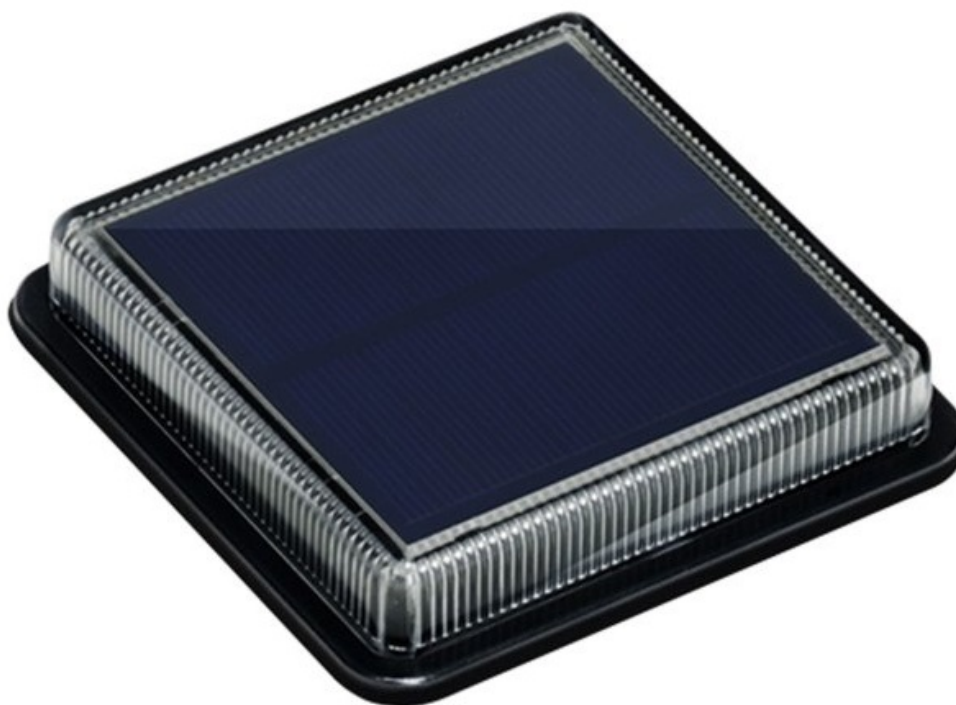

Solární LED světlo IMMAX TERRACE pro osvětlení zejména venkovních prostor. Pro tyto účely splňuje osvětlení stupeň krytí IP68, díky čemuž odolá vnějším vlivům počasí a podpoří **dlouhou životnost**. Další předností je snadná instalace bez nutnosti kabelů a samozřejmě **zabudovaná baterie s kapacitou 500 mAh**, která ve výsledku výrazně **sníží finanční náklady na osvětlení**.

**IMMAX TERRACE 1,5 W**

Moderní **solární LED osvětlení**, vhodné pro terasy, schodiště, bazény a chodníčky na zahradě. Disponuje **vestavěnou baterií** s kapacitou **500 mAh**. Samozřejmostí je **světelný senzor** pro automatické rozsvícení po setmění a odolnost proti

prachu a vodě dle **IP68**.

ZÁKLADNÍ SPECIFIKACE

Příkon: 1,5 W

Počet SMD čipů: 12

Napájení: vestavěná baterie (500 mAh), 3,2 V

Senzor pohybu: ne

Stupeň krytí: IP68

Barva světla: 4000 K

Materiál těla reflektoru: plast

Světelný tok: 30 lm

Životnost: 50000 hodin

Certifikáty: CE

Rozměry: 110 × 110 × 22 mm

Hmotnost: 20 g