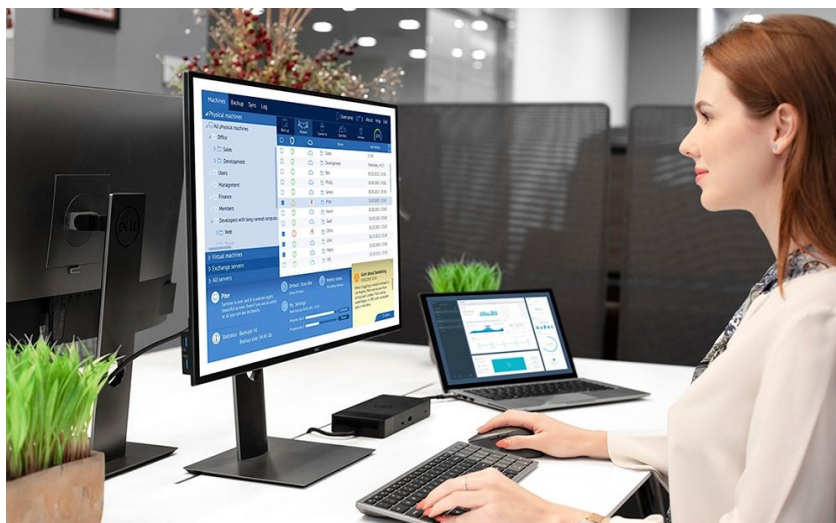

### Dell KM7120W - praktická sada klávesnice a myši pro vícero zařízení

**Dell KM7120W** představuje set bezdrátové klávesnice a myši pro komfortní práci na PC, ovládání počítačových aplikací, surfování po internetu, tvorbu tabulek nebo psaní dokumentů. **Bezdrátová konektivita** je realizována skrze technologii **Bluetooth 5.0** a rozhraní **2.4 GHz**, díky čemuž je zajištěno připojení dalších zařízení, kromě stolního **PC** také třeba s **notebookem** nebo hybridním **zařízením 2 v 1**. Mezi jednotlivými přístroji můžete pohodlně přepínat a pracovat ještě flexibilněji.

**Klávesnice Dell** spolupracuje s celou řadou operačních systémů, jako **Windows** i **Android**, disponuje klávesovými zkratkami a samozřejmě **numerickou částí** pro snadné zadávání číselných hodnot. Pro pohodlné psaní lze klávesnici naklonit do potřebného úhlu. **Bezdrátová myš Dell** je vybavena optickým snímačem s **rozdělením 1600 dpi**, díky čemuž je zajištěno snadné a plynulé ovládání na širokém spektru povrchů. **Podpora softwaru Dell** vám umožní efektivně spravovat nastavení klávesnice a myši.

S bezdrátovou klávesnicí a myší můžete jednoduše zvýšit váš každodenní výkon. Optická myš s rozlišením **1600 dpi** nabízí snadné ovládání prakticky na každém povrchu. Kompaktní klávesnice podporuje několik operačních systémů a nejoblíbenější **klávesové zkratky** pro systémy Windows a Android. Díky možnosti výběru bezdrátového připojení můžete pomocí technologií **2,4 GHz a Bluetooth 5.0** snadno přepínat mezi ovládním stolního počítače, notebooku a 2v1 zařízení.