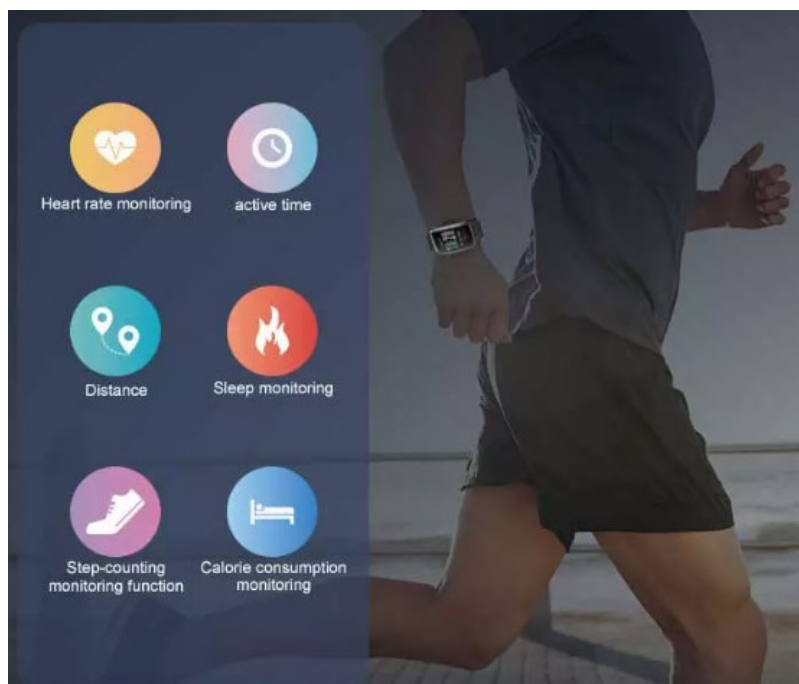

**Trendy smart hodinky UMAX U-Band P2-L**, které zaujmou barevným **dotykovým displejem** a stylovým designem. Díky široké škále funkcí jsou hodinky vhodné **pro každodenní nošení i sportovní aktivity**. Potěší také **menu v češtině** a podpora mobilní aplikace. Hodinky **UMAX U-Band P2-L** disponují **fotoelektrickým snímačem tepové frekvence** pro monitoring 24 hodin denně. Díky pokročilému algoritmu tak máte dokonalý přehled o hladině svého tepu a můžete zefektivnit tak proces spalování během cvičení a jiných sportovních aktivit, případně tep kontrolovat kdykoli během dne, v klidovém režimu, v práci, ve stresu apod. Mějte přehled o svých pohybových aktivitách každý den.

Chytré hodinky **UMAX U-Band P2-L** jsou všude s vámi, ať už jdete do práce, posilovny, na nákup nebo třeba na výlet. Vždy budete mít přehled o **počtu kroků, spálených kaloriích nebo celkové vzdálenosti**. Naměřená data lze snadno synchronizovat pomocí **mobilní aplikace** a získat přehlednou tabulku o vašem pohybu. A zatímco během noci spíte, hodinky UMAX U-Band P2-L monitorují **kvalitu spánku**. Probuzení zajistí nastavený **alarm**, který rozvibruje hodinky na vašem zápěstí, což je mnohem příjemnější než klasický budík. Samozřejmostí je podpora bezdrátového připojení skrze rozhraní **Bluetooth**, které zajistí konektivitu s vaším smartphonem a následné zobrazení notifikací na displeji hodinek. Snadnou správu, nastavení hodinek i synchronizaci dat umožňuje **mobilní aplikace VeryFit PRO v českém jazyce**.