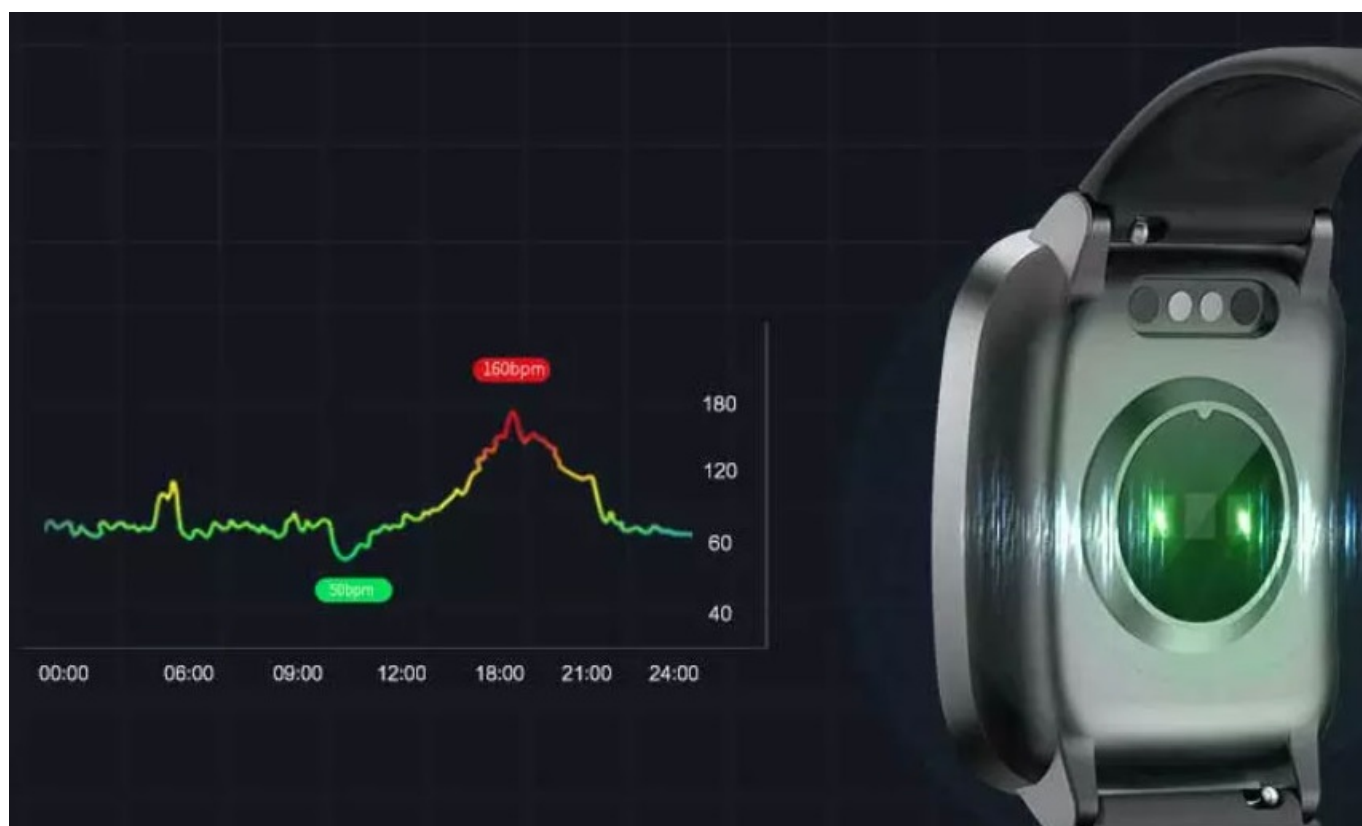

**UMAX U-BAND P2-L ČERNÉ**

Cena celkem:	<b>286 Kč</b> <b>(bez DPH: 237 Kč)</b>
Běžná cena:	<b>315 Kč</b>
Ušetříte:	<b>29 Kč</b>
Kód zboží:	HODUMX1005
Part No.:	UB535
Záruka:	24 měs.
Stav:	Nové zboží

**Popis****Chytré hodinky UMAX U-Band P2-L pro monitoring sportovních aktivit a dalšího pohybu**

**Trendy smart hodinky UMAX U-Band P2-L**, které zaujmou barevným **dotykovým displejem** a stylovým designem. Díky široké škále funkcí jsou hodinky vhodné **pro každodenní nošení i sportovní aktivity**. Potěší také **menu v češtině** a podpora mobilní aplikace. Hodinky **UMAX U-Band P2-L** disponují **fotoelektrickým snímačem tepové frekvence** pro monitoring 24 hodin denně. Díky pokročilému algoritmu tak máte dokonalý přehled o hladině svého tepu a můžete zefektivnit tak proces spalování během cvičení a jiných sportovních aktivit, případně tep kontrolovat kdykoli během dne, v klidovém režimu, v práci, ve stresu apod. Mějte přehled o svých pohybových aktivitách každý den.

#### **UMAX U-Band P2-L**

Stylové chytré hodinky, které disponují **1,3"** dotykovým displejem, představují trend v oblasti nositelné elektroniky. Jejich základem je procesor **Nordic nRF52832**. Kromě zaznamenávání tepové frekvence **24 hodin denně** nabízí také počítání ušlých kroků, vzdálenosti a spálených kalorií. Aktivitu či on-line **graf ukazující trend spánku** můžete sledovat přímo na hodinkách a po synchronizaci i v mobilní aplikaci. V té lze také využít možnost **nastavení alarmu** pro probuzení do nového