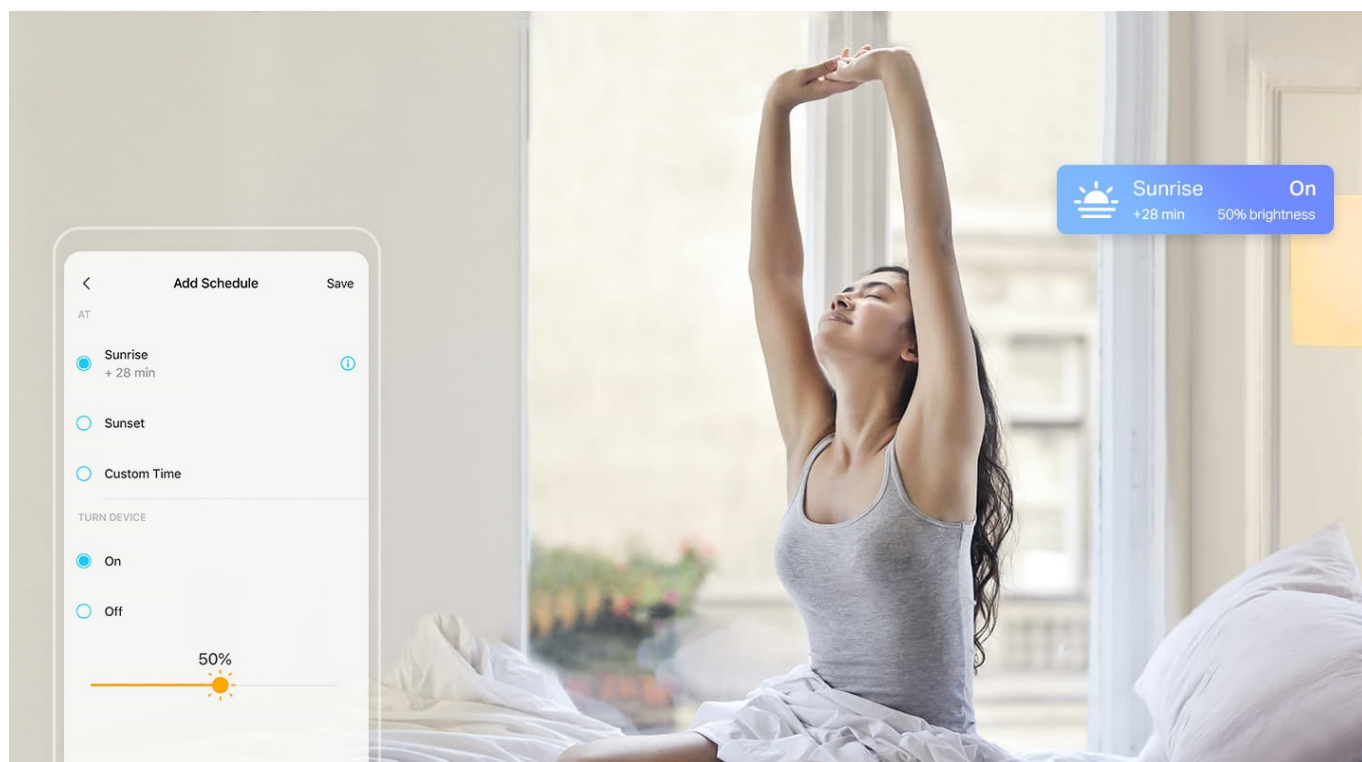

**Chytrá žárovka TP-Link Tapo L510E s nastavitelnou intenzitou osvětlení**, která se přizpůsobí vašim požadavkům v domácnosti. Chcete vytvořit atmosféru pro romantický večer, pracovní činnost nebo třeba relax po náročném dni u filmu? Osvětlení je teď ve vašich rukách. Pokud jste si zvykli na jas světla při večeri, u čtení knížky, sledování TV či jiných činnostech, můžete si jej **snadno uložit a zase zvolit**, až bude čas na další díl oblíbeného seriálu.

Máte-li rádi pravidelnost, jistě oceníte možnost **nastavení časových plánů pro zapnutí a vypnutí** s přesně daným jasem. Nebo zvolte **Režim nepřítomnost**, aby osvětlení simulovalo vaši přítomnost a odradilo tak případné nezvané hosty.

Díky pokročilým **technologím pro úsporu energie** se nemusíte bát, že byste přespříliš plýtvali elektřinou. **Smart žárovka TP-Link Tapo L510E** se ideálně uplatní ve všech typech chytrých domácností, **podporuje hlasové ovládání**, takže rychle a jednoduše změňte osvětlení skrze příkazy pro **hlasové asistenty Amazon Alexa a Google Assistant**. Snadné ovládání podporuje rovněž **aplikace Tapo pro chytré mobilní telefony**.

Jednoduše připojte chytrou žárovku k domácí Wi-Fi síti a ovládejte pomocí aplikace Tapo kdekoliv se pohybujete. Nepotřebujete žádné další ovládací prvky. Žárovka podporuje také hlasové ovládání Amazon Alexa a Google Assistant. Lze ji stmívat a rozsvěcovat ručně nebo na základě nastavitelných časových rozvrhů.