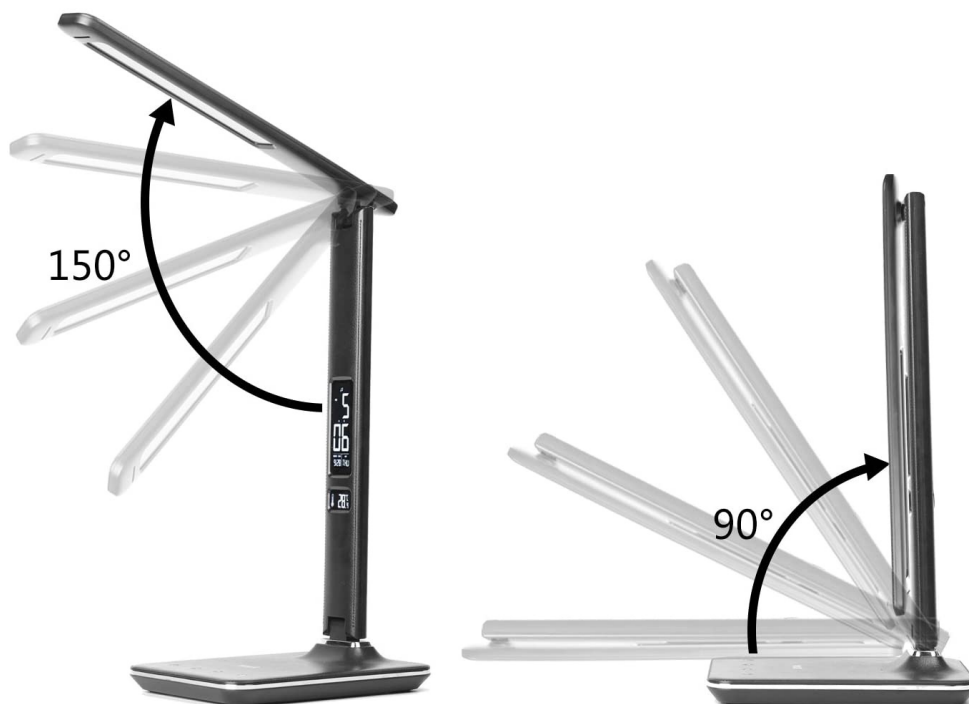

Stolní lampička IMMAX Kingfisher ve stylovém designu se bude skvěle vyjímat jak ve vaší ložnici, tak kanceláři. Kromě světelného zdroje, který je **až o 80 % úspornější** v porovnání s běžnými lampičkami, ji využijete také jako **bezdrátovou Qi nabíječku**, takže kompatibilní smartphone nabijete jednoduchým odložením na nabíjecí plochu. Díky **dotykovému ovládání** nastavíte intenzitu světla i jednu ze 3 barev (studená, teplá, neutrální) rychle a během okamžiku.

Alarm Clock

Calendar

Temperature

IMMAX Kingfisher 8,5 W s Qi

LED stolní lampička s designem **imitace černé kůže „s prošíváním“**, sklápěcím ramenem a informačním panelem, který zobrazuje údaje o aktuálním čase, datu, teplotě a budíku. Nabídne také **dotykové ovládání** úrovně jasu a barvy světla. Lampička je vybavena **bezdrátovou nabíječkou standardu Qi** a nabíjecím **USB** portem. Mobilní telefon s podporou bezdrátového nabíjení se začne nabíjet při pouhém položení na nabíjecí plochu.

ZÁKLADNÍ SPECIFIKACE

Jmenovitý příkon: 8,5 W

Svítivost: 400 lm

Barva světla: 2700-5500 K

Index podání barev: >80

Vstupní proud: 12 V/ 2,5 A

Výstupní proud: 5 V/ 2,1 A (USB nabíjení)

Materiál: ABS, PVC

Rozměry: 360 × 182 × 139 mm

Hmotnost: 0,88 kg

Certifikáty: CE, RoHS

Barva: černá