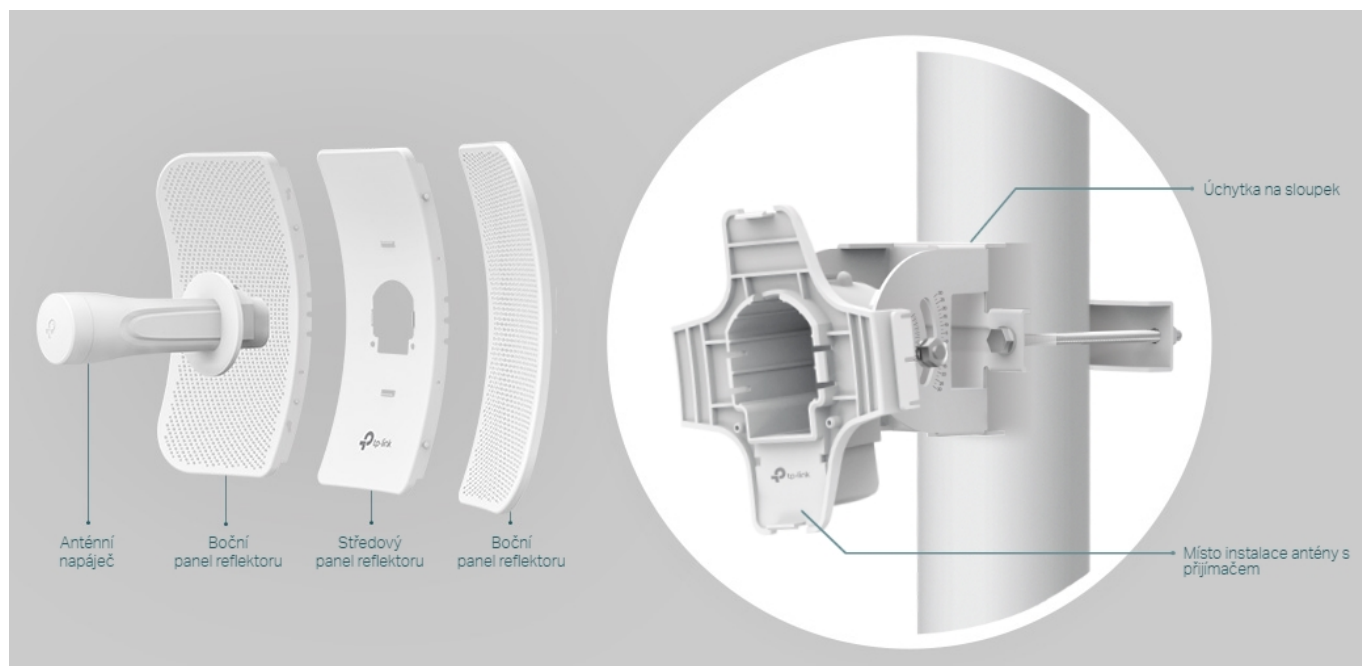

TP-LINK CPE710

Cena celkem:	2 010 Kč (bez DPH: 1 661 Kč)
Běžná cena:	2 211 Kč
Ušetříte:	201 Kč
Kód zboží:	NATTPL1021
Part No.:	CPE710
Záruka:	36 měs.
Stav:	Nové zboží

Popis

TP-Link CPE710

Směrová anténa na profesionální úrovni se ziskem 23 dBi určená pro bezdrátový přenos dat na velké vzdálenosti.

Díky směrové anténě Cassegrain s vysokým ziskem 23 dBi, technologií 2x2 MIMO a speciálnímu kovovému reflektoru umožňuje model CPE710 dosáhnout vynikajícího směrového zaměření paprsku, vylepšené latence a odolnosti vůči rušení. Profesionální výkon a uživatelsky příjemné provedení – venkovní anténa CPE710 s rychlostí přenosu 867 Mb/s v pásmu 5 GHz a ziskem 23 dBi je ideální volbou a cenově výhodným řešením pro potřeby venkovních bezdrátových sítí.

Stabilní konstrukce a flexibilní instalace

- Díky částem, které do sebe vzájemně zaklapnou, je montáž snadná a pohodlná
- Sady pro montáž na sloupek a volnost pohybu ve všech třech osách umožňují flexibilní instalaci
- Odolná konstrukce zajišťuje stabilitu i ve větrném prostředí

Pharos Control - Systém centralizované správy sítě

Anténa CPE710 se dodává se softwarem Pharos Control pro centralizovanou správu sítě, který uživatelům pomáhá snadno

řídít všechna zařízení v síti z jediného počítače. Mezi jeho funkce patří rozpoznávání zařízení, monitorování jejich stavu, aktualizace firmwaru a údržba sítě. Intuitivní prostředí ve webovém prohlížeči – PharOS – je alternativním způsobem, jak síť spravovat, a profesionálům umožňuje přístup k detailnějším nastavením.