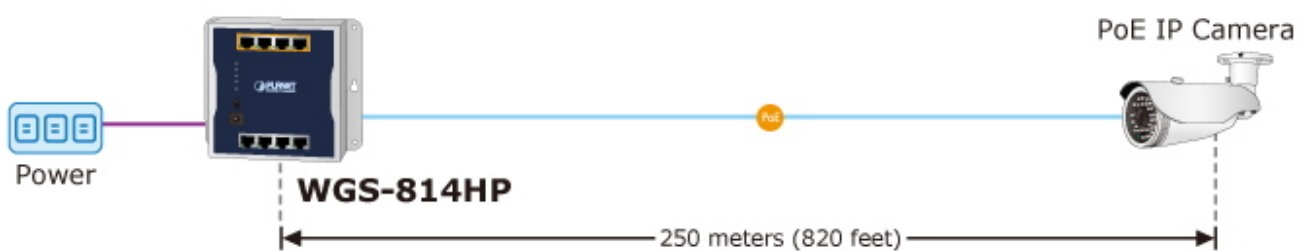

Extend Mode