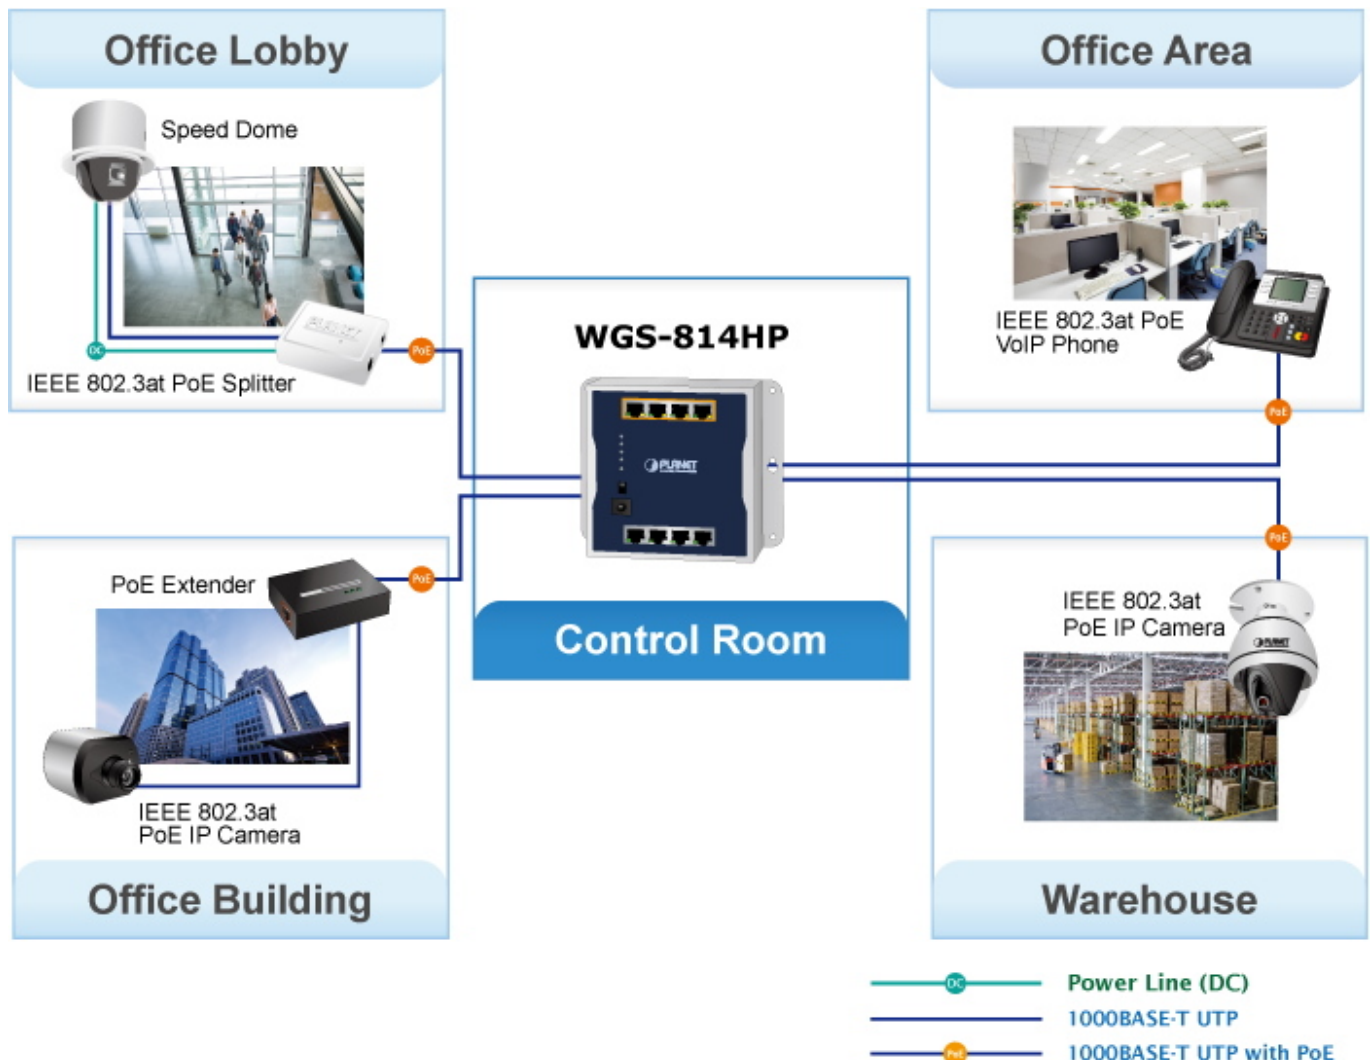

Provedení: DIN lišta, na zeď

Napájení: zdroj DC 48-56 V, celkový příkon do 70 W

Ochrana: přepětivá ochrana do 6 kV, ESD do 4 kV

Provozní teplota: -20 až +60 °C

Rozměry: 148 x 134 x 25 mm

Hmotnost: 472 g

PoE funkce:

Celkový napájecí výkon: 60 W, IEEE 802.3af, IEEE 802.3at

Počet injektorů: 4x až 30 W

Typ napájení: End-span

Pokročilé funkce:

1. automatická detekce napájeného zařízení

Průmyslové vlastnosti:

zařízení je odolné proti pádu (IEC-60068-2-32) z výšky 75 cm na všechny dopadové části

zařízení je odolné proti vibracím (IEC-60068-2-6)

zařízení je odolné proti přetížení krátkodobému zrychlení 50g, dlouhodobému 4g, (IEC-60068-2-27)

[Manuál \(en\)](#)

[Datasheet \(en\)](#)

Standard Mode (default)

1000BASE-T UTP with PoE

VLAN Isolation Mode

-  Power Line (DC)
-  1000BASE-T UTP
-  1000BASE-T UTP with PoE

Extend Mode

-  10BASE-T UTP with PoE

PoE Power Usage **60W**