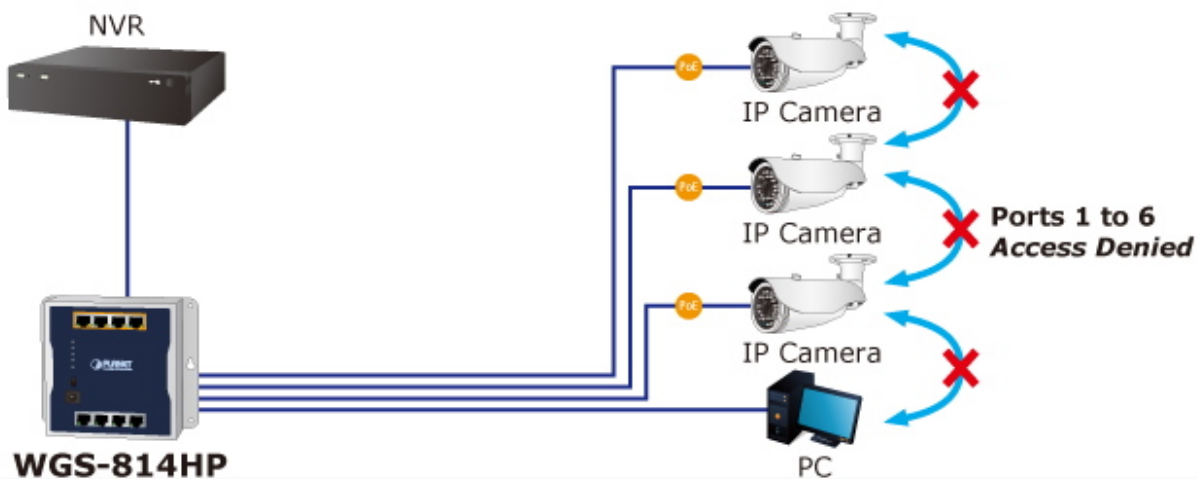

VLAN Isolation Mode