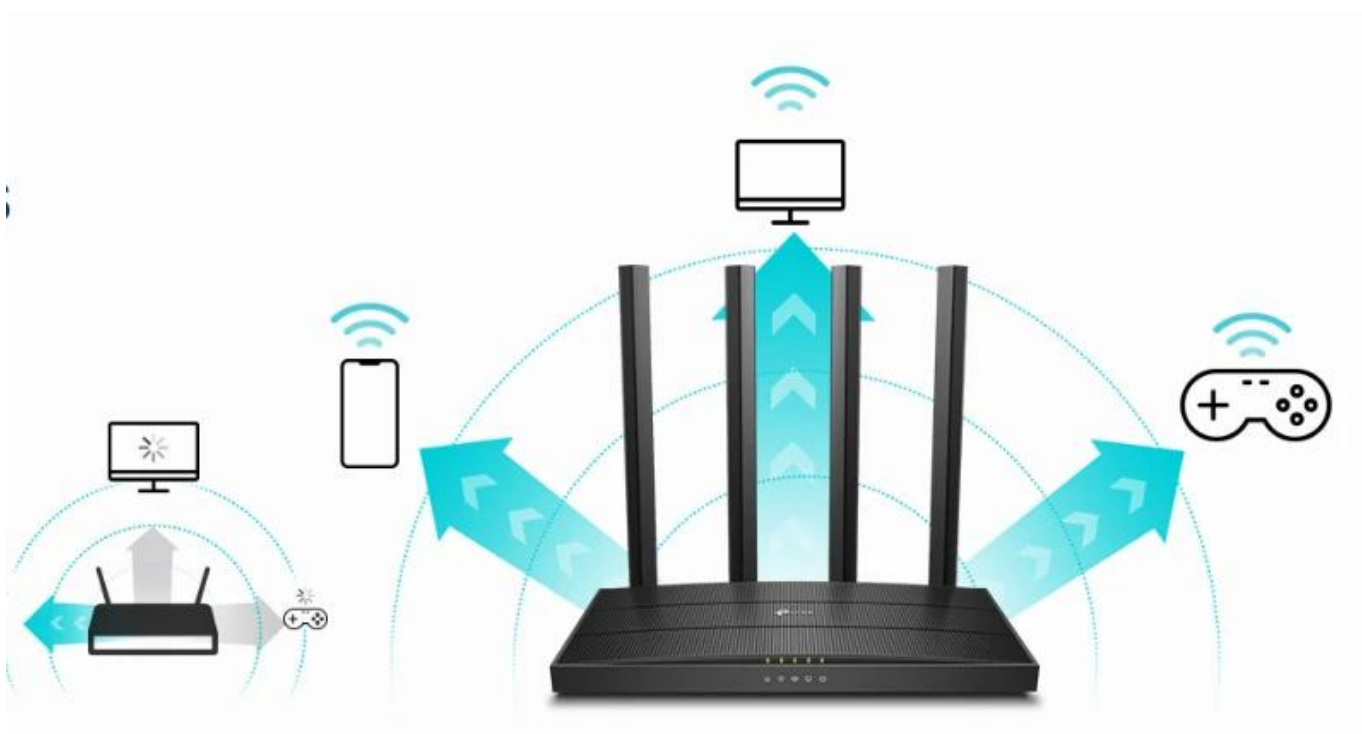

### Flexibilní vytváření celé domácí Wi-Fi mesh sítě

Pokud máte doma mrtvé zóny, stačí přidat další router/extender kompatibilní s EasyMesh a vytvořit tak multigigabitovou Wi-Fi mesh síť pro celou domácnost. Už žádné hledání stabilního připojení.

- **Zabiják mrtvých zón Wi-Fi** - Eliminace míst se slabým signálem díky pokrytí Wi-Fi po celém domě
- **Chytrý Roaming** - Nepřerušované streamování při pohybu po domácnosti
- **Jeden název Wi-Fi** - Už žádné přepínání názvů Wi-Fi sítí

### Propojte více zařízení současně

Archer C80 pomáhá vašim zařízením dosáhnout optimálního výkonu díky efektivnější komunikaci s technologií MU-MIMO. Více zařízení je schopno odesílat a přijímat data v nejlepším dostupném pásmu. Užijte si nepřetržitou zábavu na všech svých zařízeních - bez zpoždění.

### Zvýšená účinnost distribuce ve Wi-Fi komunikaci

Funkce Smart Connect pomáhá routeru automaticky přepínat připojení každého zařízení k nejlepšímu dostupnému pásmu Wi-Fi, zatímco funkce Airtime Fairness zabráňuje zpomalení starších zařízení v síti. S oběma funkcemi si každý může užít plynulejší a bezchybnější Wi-Fi zážitky.