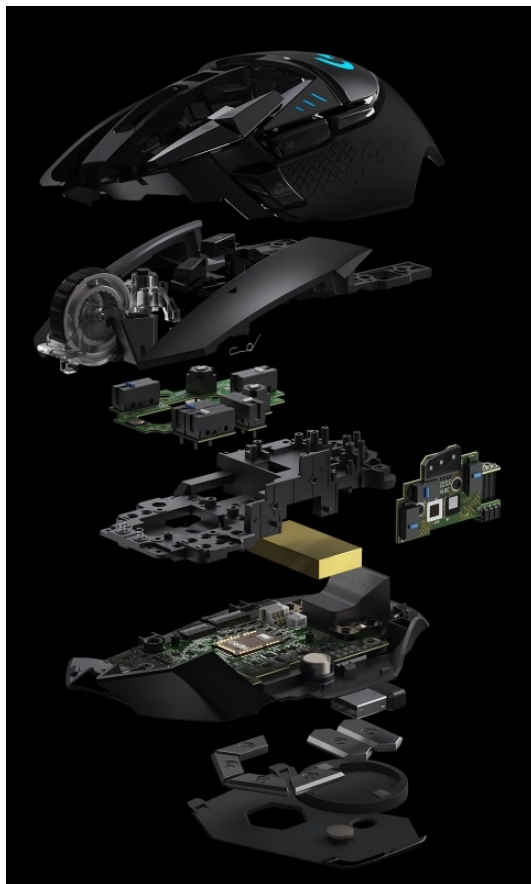

MOUL5541

Part No.:

910-005567

Záruka:

24 měs.

Stav:

Nové zboží

**Popis****Hrajte na LIGHTSPEED úrovni - myš Logitech G502 HERO LIGHTSPEED**

**Bezdrátová myš Logitech G502 HERO LIGHTSPEED** je tím pravým herním trumfem. Podporuje ultra rychlé bezdrátové připojení **LIGHTSPEED** pro zajištění spolehlivosti a profesionálního výkonu v oblasti **eSportu**. Logitech G502 HERO LIGHTSPEED disponuje **senzorem HERO 16K** nové generace s nastavitelným rozlišením **až na hodnotu 16 000 DPI**.

Díky širokému rozsahu citlivosti se přizpůsobí všem herním žánrům a zvládne všechny mise i herní výzvy – od precizního míření sniperkou po zběsilé manévrování mezi kulkami. Pro ještě lepší klouzavost a ovladatelnost je myš vybavena systémem nastavitelné váhy takže si její pohyb a váhu přizpůsobíte přesně do ruky. Samozřejmostí je také přizpůsobitelné **RGB podsvícení**.

### Logitech G502 HERO LIGHTSPEED

Herní bezdrátová myš disponující **11 programovatelnými tlačítky** a vysoce přesným optickým senzorem **HERO 16K** s nastavitelným rozlišením **až 16000 dpi**. Vyniká vysokou odolností **až 50 milionů kliknutí** a dobou odezvy **1 ms**. S technologií **Lightsync RGB** lze nastavit světelné animace a efekty. Napájení zajišťuje **vestavěná baterie**, která při plném nabití udrží myš bez podsvícení v chodu až 60 hodin. Připojení je realizováno skrze **USB přijímač**.