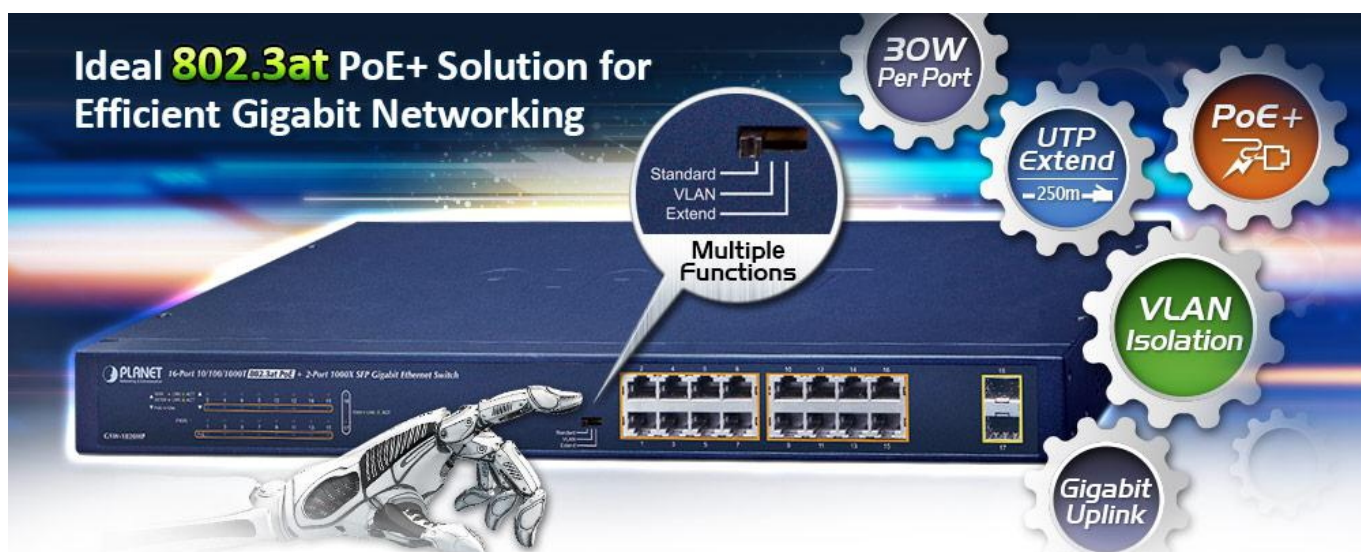

PLANET GSW-1820HP

Cena celkem:	4 267 Kč (bez DPH: 3 526 Kč)
Běžná cena:	4 693 Kč
Ušetříte:	427 Kč
Kód zboží:	NETPLA2298
Part No.:	GSW-1820HP
Záruka:	38 měs.
Stav:	Nové zboží

Popis

PLANET GSW-1820HP

Gigabitový PoE+ přepínač, **16 x 10/100/1000Base-T RJ-45** s injektory **802.3af/at**, **dva SFP** sloty 1000Base-X, napájecí výkon až **240 W**.

LED indikace využití PoE portů, **DIP switch** pro přepnutí **Standard/VLAN/Extend** módu, mechanismy pro úsporu příkonu podle IEEE 802.3az.

Gigabitový přepínač s PoE+ (power over ethernet) porty pro centralizované napájení zařízení po ethernetu jako jsou IP kamery, Wi-Fi prvky nebo VOIP telefony a s možností napojení do infrastruktury pomocí dvou optických SFP portů. Zařízení je svým provedením vhodné jak pro instalaci do domácích nebo kancelářských prostorů, tak pro aplikace v lokálních rozvaděčích.

Výstupní výkon PoE portů je regulován v závislosti na příkonu napájených zařízení mechanismy EEE (Energy-Efficient Ethernet) podle IEEE 802.3az.

Switch disponuje manuálním přepínačem režimů:

- **Standard** - switch napájí zařízení na vzdálenost max. 100 m.
- **VLAN** - porty jsou logicky odděleny jeden od druhého, v tomto režimu lze předejít nechtěným multicast a broadcast bouřím.
- **Extend** - switch napájí zařízení až na 250 m se sníženou propustností 10 Mb/s na port (podpora napájení do 22 W)

ZÁKLADNÍ SPECIFIKACE