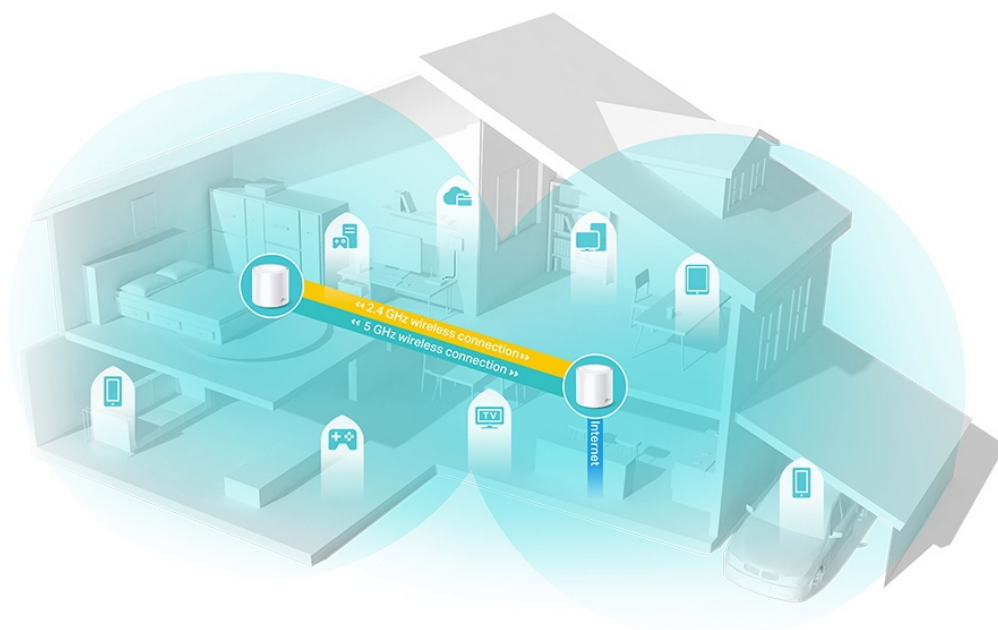

### TP-Link Deco X20 (2 ks)

Deco X20 využívá systém **dvojice jednotek** k dosažení bezproblémového celoplošného Wi-Fi pokrytí - **eliminuje slabé oblasti signálu** jednou provždy! Díky pokročilé technologii **Deco Mesh** spolupracují jednotky na vytvoření jednotné sítě s jediným názvem sítě.

5GHz:  **1200Mbps**

2.4GHz:  **575Mbps**

Systém jednotek Deco X20 poskytuje rychlé a stabilní spojení rychlostí **až 1800 Mb/s** s podporou standardu **802.11ax (Wi-Fi 6)** a je tak ideální pro pokrytí celé domácnosti bezdrátovým signálem (součástí balení jsou 2 jednotky). Mezi další výhody patří také **kompatibilita s hlasovým ovládáním Amazon Alexa**.