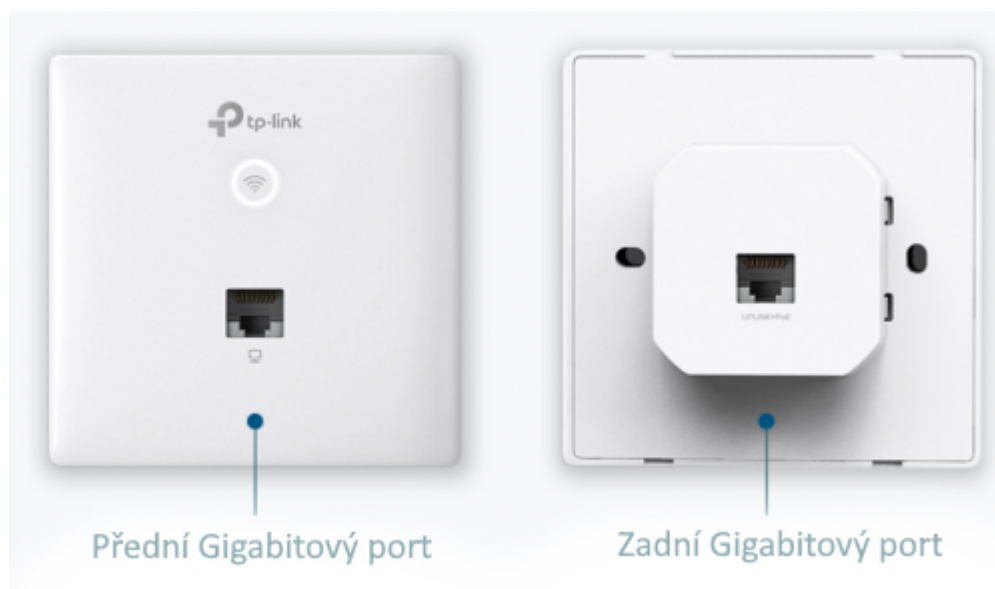

TP-LINK EAP230-WALL

Cena celkem:	1 608 Kč (bez DPH: 1 329 Kč)
Běžná cena:	1 769 Kč
Ušetříte:	161 Kč
Kód zboží:	NAATPL1081
Part No.:	EAP230-Wall
Záruka:	60 měs.
Stav:	Nové zboží

Popis

TP-Link EAP230-Wall

Bezdrátový nástěnný access point nabízí s pomocí technologie **MU-MIMO** celkovou přenosovou rychlost **1167 Mb/s** při současné rychlosti 300 Mb/s v pásmu **2,4 GHz** a 867 Mb/s v pásmu **5 GHz**.

Vybavíte-li každou místnost přístupovým bodem EAP, budete mít jistotu, že bezdrátový signál bude vždy silný a že hosté budou moci využívat své vlastní soukromé Wi-Fi sítě.

S podporou **802.3af/at PoE** není potřeba dalších kabelů. Jednoduše připojte stávající ethernet kabely pro pohodlnou a cenově dostupnou instalaci.

ZÁKLADNÍ SPECIFIKACE

Wi-Fi standard: IEEE 802.11b/g/n/ac

Rychlost datového přenosu: 300 Mbit/s - 2,4 GHz, 867 Mbit/s - 5 GHz

Anténa: 2x 4 dBi, 2x 3,6 dBi

Porty: 2x 10/100/1000 Mbps RJ-45

Frekvenční pásmo: 2,4 GHz, 5 GHz

Zabezpečení: 64/128/152-bit WEP/ WPA/ WPA2-Enterprise, WPA-PSK/ WPA2-PSK

Podpora PoE: ano, 802.3af/at

Rozměry: 86,8 × 86,8 × 30,2 mm