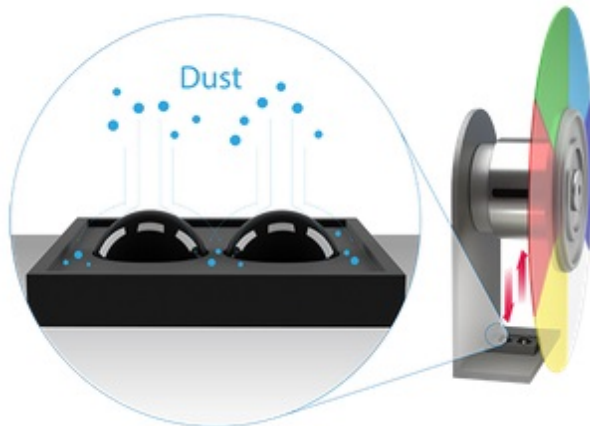

Výkonný projektor BenQ MW809STH, se kterým skvěle vybavíte každou učebnu, školicí nebo zasedací místnost. Díky výkonu a všestranné **konektivě** odprezentujete všechny vaše projekty a myšlenky jasně a s přehledem. Připravte další poutavou hodinu a lekci pro své studenty. **WXGA rozlišení 1280 x 800 px** a vysoká svítivost **3600 ANSI lumenů** zprostředkuje **ostrý obraz, texty** a ideální jas pro komfortní sledování.

Projektor BenQ MW809STH podporuje stabilní a spolehlivý výkon. Pokročilé komponenty a senzory jsou navrženy tak, aby **zabraňovaly hromadění prachu**, díky čemuž je zajištěn bezproblémový chod projektoru, stálé barvy, a to i po delší době nepoužívání. V rámci výuky oceníte **podporu technologie PointWrite** s celou řadou interaktivních funkcí. Inovovaná **technologie SmartEco** přizpůsobuje jas, šetří energii a tím prodlužuje životnost lampy.

Non-DLP without
SmartEco

BenQ DLP Projector
Normal Mode

BenQ DLP Projector
SmartEco Mode

BenQ MW809STH

DLP projektor vhodný do **interaktivních učeben**. Nabízí rozlišení **1280 x 800** obrazových bodů, svítivost **3600 ANSI** lumenů, kontrastní poměr **20 000:1** a dokáže vytvořit promítací plochu o velikosti až **120"**. Kromě nepřeberného množství portů jistě oceníte reproduktor s výkonem **10 W**.

ZÁKLADNÍ SPECIFIKACE

Systém projekce: DLP

Rozlišení: 1280 x 800 px

Jas: 3600 ANSI lumenů

Kontrastní poměr: 20000:1

Rozhraní: 2x VGA vstup, 1x VGA výstup, 2x HDMI, 1x RS-232, 1x USB typ A, 1x mini USB typ B, 2x audio vstup, 1x audio výstup