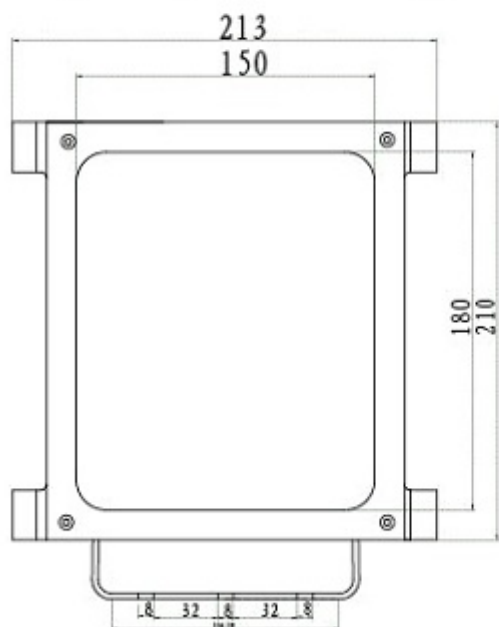

Lampy možno přímo sestavit vedle sebe, mají připravené vzájemné uchycení, které dovoluje natočit každou lampu jiným směrem. Lze sestavit nekonečný řetěz nebo sestavit lampy do kruhu atd.

- Automatické spínání, vestavěný světelný senzor
- Držák stěnový/stropní
- Složení: 30 x 2 W LED Epistar (jsou zatěžovány jen na 60 % svého maxima pro dlouhou životnost)
- Světelný výkon: 29-35 W v deklarovaném úhlu, 22-26 W/sr, vlnová délka 850 nm, šířka pásma 25 nm
- Čelní panel z nárazuvzdorného polykarbonátu, skříň hliníková
- Krytí IP65
- Bez pohyblivých částí, chlazení pasivní

### ZÁKLADNÍ SPECIFIKACE

**Úhel záření:** 120°

**Dosah:** 40-50 m

**Napájení:** AC 230 V (přípustný rozsah napětí AC 85-265 V), příkon 47 W, účinnost 0,9-0,98, klidový odběr 6 W

**Rozměry:** 213 x 210 x 115,5 mm

### Příklady sestavení:

---

**Rozměrová schémata:**

Unit:MM

Unit:MM