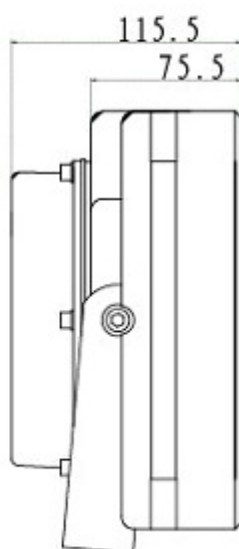

Lampy možno přímo sestavit vedle sebe, mají připravené vzájemné uchycení, které dovoluje natočit každou lampu jiným směrem. Lze sestavit nekonečný řetěz nebo sestavit lampy do kruhu atd.

- Automatické spínání, vestavěný světelný senzor
- Držák stěnový/stropní
- Složení: 30 x 2 W LED Epistar (jsou zatěžovány jen na 60 % svého maxima pro dlouhou životnost)
- Světelný výkon: 29-35 W v deklarovaném úhlu, 22-26 W/sr, vlnová délka 850 nm, šířka pásma 25 nm
- Čelní panel z nárazuvzdorného polykarbonátu, skříň hliníková
- Krytí IP65
- Bez pohyblivých částí, chlazení pasivní

### ZÁKLADNÍ SPECIFIKACE

**Úhel záření:** 120°

**Dosah:** 40-50 m

**Napájení:** AC 230 V (přípustný rozsah napětí AC 85-265 V), příkon 47 W, účinnost 0,9-0,98, klidový odběr 6 W

**Rozměry:** 213 x 210 x 115,5 mm

**Hmotnost:** 3,3 kg

**Pracovní teplota:** -40 až +55 °C

### Příklady sestavení:

---

**Rozměrová schémata:**

Unit:MM

Unit:MM