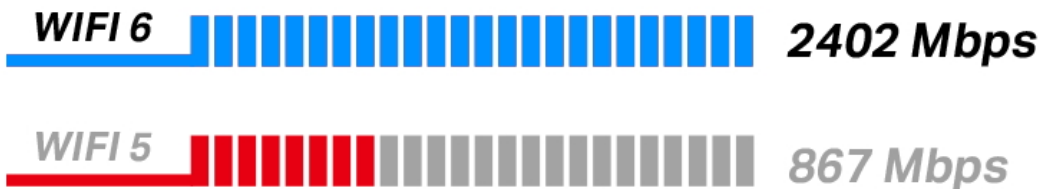

#### PCIe Adaptér AX3000 Wi-Fi 6 Bluetooth 5.0

Duální bezdrátová karta do PCIe slotu s přenosovou rychlostí **až 2402 Mb/s (5 GHz) + 574 Mb/s (2,4 GHz)**. Je plně kompatibilní se všemi bezdrátovými produkty standardů **802.11a/b/g/n/ac/ax**. Karta podporuje **Bluetooth 5.0** přenos a je dodávána se 2 odpojitelnými externími anténami, které lze v případě potřeby vyměnit za jiné s větším ziskem. Bezdrátová komunikace je chráněná šifrováním **64/128 bit WEP, WPA/WAP2/WPA3, WPA-PSK/WPA2-PSK a 802.1x**, aby vaše data zůstala zabezpečena.